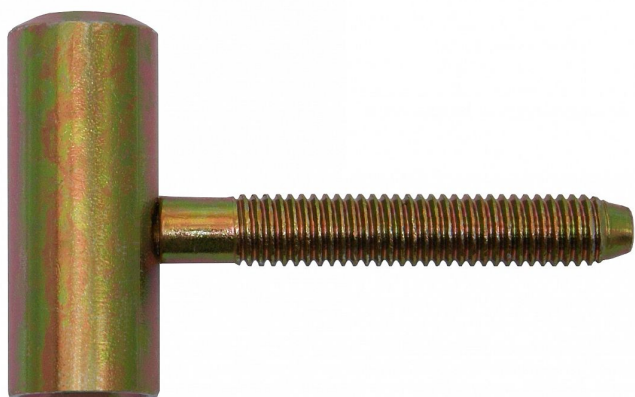

80/12 M8x50 VD žltý zinok 9674

» ZÁVESY, PÁNTY » DVERNÉ » Skrutkovacie

Popis

Průměr pantu (vnější) 16 mm Únosnost / ks (v kg) 20.00
Typ závěsu Vrchní díl (VD) Typ dveří Interiérové
Orientace dveří nebo okna Pro pravé i levé dveře
(zárubeň) Materiál dveřního křídla Dřevo Provedení dveří
S polodrážkou Ukončení výrobku Bez ozdoby Materiál
výrobku (převažující) Ocel Požární odolnost ne Uchycení
závěsu K zašroubování Průměr závitu svorníku(ů) M8
Délka svorníku(ů) 50 mm Český výrobek Ano

Dodávateľské číslo	96740510
EAN	8590867023608
Kód produktu	05030-2490
Balení	100 Ks

Závěs slouží k zakování do dveřního křídla, vnitřní průměr je 12 mm. (slouží hlavně k doplnění starého provedení spodních dílů) Montáž se provádí po dokončení povrchových úprav.