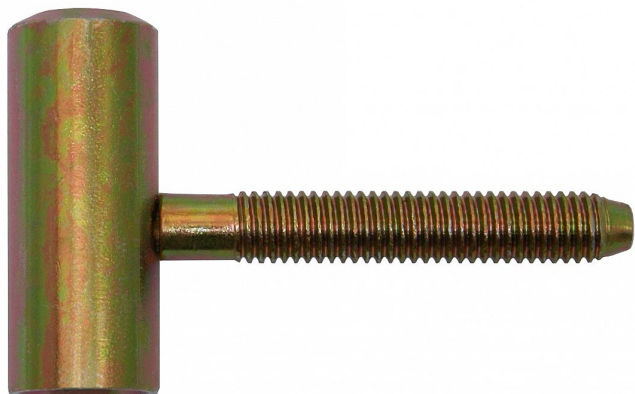

80/12 M8x50 VD žltý zinok 9674

» ZÁVESY, PÁNTY » DVERNÉ » Skrutkovacie

Popis

Průměr pantu (vnější) 16 mm Únosnost / ks (v kg) 20.00
Typ závěsu Vrchní díl (VD) Typ dveří Interiérové
Orientace dveří nebo okna Pro pravé i levé dveře
(zárubeň) Materiál dveřního křídla Dřevo Provedení dveří
S polodrážkou Ukončení výrobku Bez ozdoby Materiál
výrobku (převažující) Ocel Požární odolnost ne Uchycení
závěsu K zašroubování Průměr závitu svorníku(ů) M8
Délka svorníku(ů) 50 mm Český výrobek Ano

Dodávateľské číslo	96740510
EAN	8590867023608
Kód produktu	05030-2490
Balení	100 Ks

Závěs slouží k zakování do dveřního křídla, vnitřní průměr je 12 mm. (slouží hlavně k doplnění starého provedení spodních dílů) Montáž se provádí po dokončení povrchových úprav.