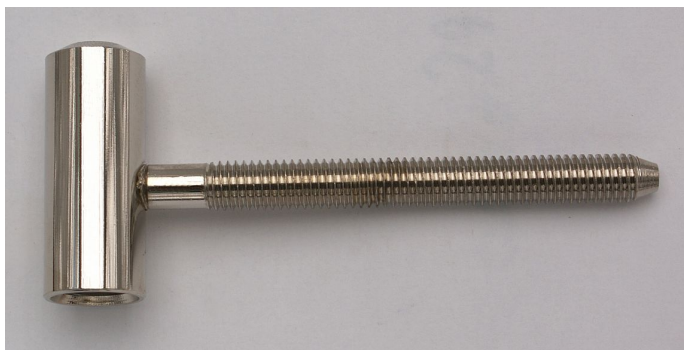

80/12 M8x80 VD nikel 9673

» ZÁVESY, PÁNTY » DVERNÉ » Skrutkovacie

Dodávateľské číslo	96738700
Kód produktu	05030-2510
Balení	100 Ks

Vrchní díl závěsu k zakování do dveřního křídla s vnitřním průměrem 12 mm. (slouží hlavně k doplnění starého provedení spodních dílů)

Závěs je vhodný pro protipožární zkoušky. Upozornění: Protipožární závěsy je nutno odzkoušet v celém kompletu s dveřmi a zárubní!

Montáž se provádí po dokončení povrchových úprav.

Dostupnost na hlavnom sklade:	u dodávateľa
Dostupné množstvo u dodávateľa:	sklad dodávateľa

Popis

Průměr pantu (vnější) 16 mm Únosnost / ks (v kg) 20.00
Typ závěsu Vrchní díl (VD) Typ dveří Interiérové
Orientace dveří nebo okna Pro pravé i levé dveře
(zárubeň) Materiál dveřního křídla Dřevo Provedení dveří
S polodrážkou Ukončení výrobku Bez ozdoby Materiál
výrobku (převažující) Ocel Požární odolnost ano (vhodný
pro protipožární zkoušky) Uchycení závěsu K
zašroubování Průměr závitu svorníku(ů) M8 Délka
svorníku(ů) 80 mm Český výrobek Ano

Parametry

Farba	Chrom/nikl
-------	------------