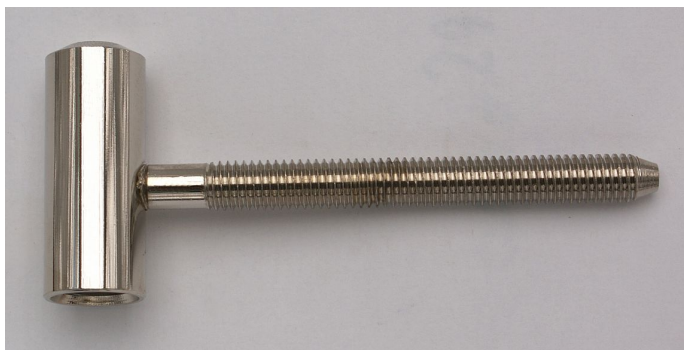

# 80/12 M8x80 VD nikel 9673

» ZÁVESY, PÁNTY » DVERNÉ » Skrutkovacie

Dodávateľské číslo	96738700
Kód produktu	05030-2510
Balení	100 Ks

Vrchní díl závěsu k zakování do dveřního křídla s vnitřním průměrem 12 mm. (slouží hlavně k doplnění starého provedení spodních dílů)

Závěs je vhodný pro protipožární zkoušky. Upozornění: Protipožární závěsy je nutno odzkoušet v celém kompletu s dveřmi a zárubní!

Montáž se provádí po dokončení povrchových úprav.

Dostupnost na hlavnom sklade:	u dodávateľa
Dostupné množstvo u dodávateľa:	sklad dodávateľa

## Popis

Průměr pantu (vnější) 16 mm Únosnost / ks (v kg) 20.00  
Typ závěsu Vrchní díl (VD) Typ dveří Interiérové  
Orientace dveří nebo okna Pro pravé i levé dveře  
(zárubeň) Materiál dveřního křídla Dřevo Provedení dveří  
S polodrážkou Ukončení výrobku Bez ozdoby Materiál  
výrobku (převažující) Ocel Požární odolnost ano (vhodný  
pro protipožární zkoušky) Uchycení závěsu K  
zašroubování Průměr závitu svorníku(ů) M8 Délka  
svorníku(ů) 80 mm Český výrobek Ano

## Parametry

Farba	Chrom/nikl
-------	------------