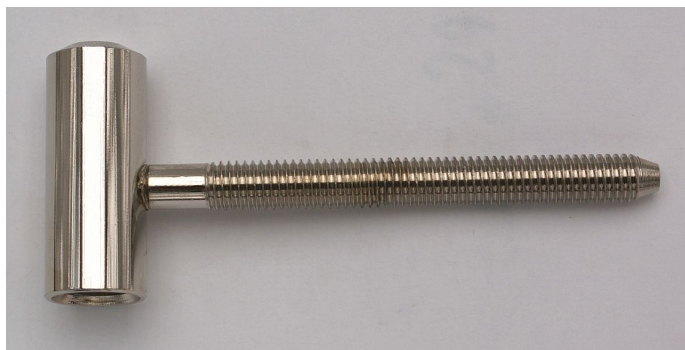

# 80/12 M8x80 VD nikel 9673

» ZÁVESY, PÁNTY » DVERNÉ » Skrutkovacie

Dodávateľské číslo	96738700
Kód produktu	05030-2510
Balení	100 Ks

Vrchní díl závěsu k zakování do dveřního křídla s vnitřním průměrem 12 mm. (slouží hlavně k doplnění starého provedení spodních dílů)

Závěs je vhodný pro protipožární zkoušky. Upozornění: Protipožární závěsy je nutno odzkoušet v celém kompletu s dveřmi a zárubní!

Montáž se provádí po dokončení povrchových úprav.

Dostupnost na hlavnom sklade:	u dodávateľa
Dostupné množstvo u dodávateľa:	sklad dodávateľa

## Popis

Průměr pantu (vnější) 16 mm Únosnost / ks (v kg) 20.00  
Typ závěsu Vrchní díl (VD) Typ dveří Interiérové  
Orientace dveří nebo okna Pro pravé i levé dveře  
(zárubeň) Materiál dveřního křídla Dřevo Provedení dveří  
S polodrážkou Ukončení výrobku Bez ozdoby Materiál  
výrobku (převažující) Ocel Požární odolnost ano (vhodný  
pro protipožární zkoušky) Uchycení závěsu K  
zašroubování Průměr závitu svorníku(ů) M8 Délka  
svorníku(ů) 80 mm Český výrobek Ano

## Parametry

Farba	Chrom/nikl
-------	------------