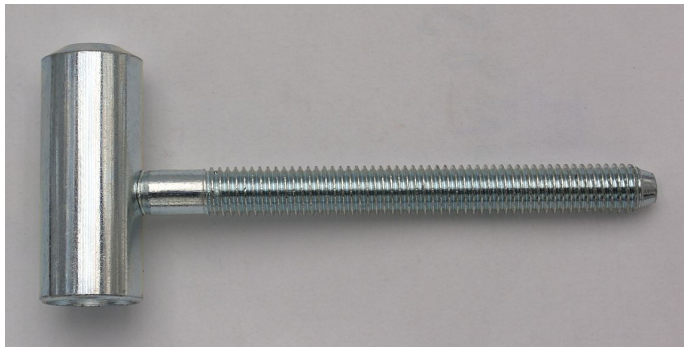

80/12 M8x80 VD zinok 9673 0530

» ZÁVESY, PÁNTY » DVERNÉ » Skrutkovacie

Dodávateľské číslo	96730530
Kód produktu	05030-2520
Balení	100 Ks

Vrchní díl závěsu k zakování do dveřního křídla s vnitřním průměrem 12 mm. (slouží hlavně k doplnění starého provedení spodních dílů)

Závěs je vhodný pro protipožární zkoušky. Upozornění: Protipožární závěsy je nutno odzkoušet v celém kompletu s dveřmi a zárubní!

Montáž se provádí po dokončení povrchových úprav.

Dostupnost na hlavnom sklade:	u dodávateľa
Dostupné množstvo u dodávateľa:	sklad dodávateľa

Popis

Průměr pantu (vnější) 16 mm Únosnost / ks (v kg) 20.00
Typ závěsu Vrchní díl (VD) Typ dveří Interiérové
Orientace dveří nebo okna Pro pravé i levé dveře
(zárubeň) Materiál dveřního křídla Dřevo Provedení dveří
S polodrážkou Ukončení výrobku Bez ozdoby Materiál
výrobku (převažující) Ocel Požární odolnost ano (vhodný
pro protipožární zkoušky) Uchycení závěsu K
zašroubování Průměr závitu svorníku(ů) M8 Délka
svorníku(ů) 80 mm Český výrobek Ano