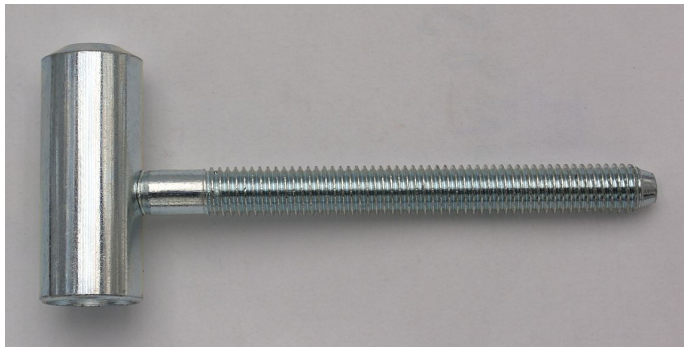

# 80/12 M8x80 VD zinok 9673 0530

» ZÁVESY, PÁNTY » DVERNÉ » Skrutkovacie

Dodávateľské číslo	96730530
Kód produktu	05030-2520
Balení	100 Ks

Vrchní díl závěsu k zakování do dveřního křídla s vnitřním průměrem 12 mm. (slouží hlavně k doplnění starého provedení spodních dílů)

Závěs je vhodný pro protipožární zkoušky. Upozornění: Protipožární závěsy je nutno odzkoušet v celém kompletu s dveřmi a zárubní!

Montáž se provádí po dokončení povrchových úprav.

Dostupnost na hlavnom sklade:	u dodávateľa
Dostupné množstvo u dodávateľa:	sklad dodávateľa

## Popis

Průměr pantu (vnější) 16 mm Únosnost / ks (v kg) 20.00  
Typ závěsu Vrchní díl (VD) Typ dveří Interiérové  
Orientace dveří nebo okna Pro pravé i levé dveře  
(zárubeň) Materiál dveřního křídla Dřevo Provedení dveří  
S polodrážkou Ukončení výrobku Bez ozdoby Materiál  
výrobku (převažující) Ocel Požární odolnost ano (vhodný  
pro protipožární zkoušky) Uchycení závěsu K  
zašroubování Průměr závitu svorníku(ů) M8 Délka  
svorníku(ů) 80 mm Český výrobek Ano