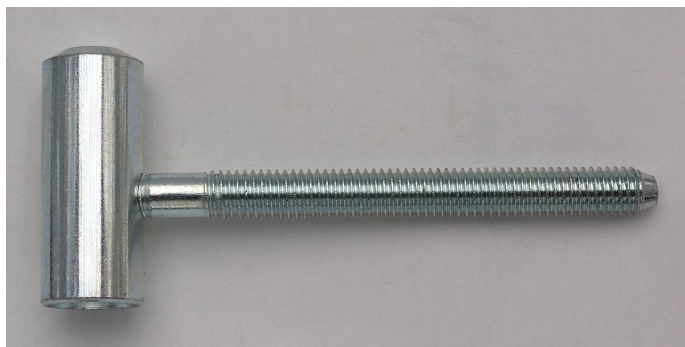

80/12 M8x80 VD zinok 9673 0530

» ZÁVESY, PÁNTY » DVERNÉ » Skrutkovacie

Dodávateľské číslo	96730530
Kód produktu	05030-2520
Balení	100 Ks

Vrchní díl závěsu k zakování do dveřního křídla s vnitřním průměrem 12 mm. (slouží hlavně k doplnění starého provedení spodních dílů)

Závěs je vhodný pro protipožární zkoušky. Upozornění: Protipožární závěsy je nutno odzkoušet v celém kompletu s dveřmi a zárubní!

Montáž se provádí po dokončení povrchových úprav.

Dostupnost na hlavnom sklade:	u dodávateľa
Dostupné množstvo u dodávateľa:	sklad dodávateľa

Popis

Průměr pantu (vnější) 16 mm Únosnost / ks (v kg) 20.00
Typ závěsu Vrchní díl (VD) Typ dveří Interiérové
Orientace dveří nebo okna Pro pravé i levé dveře
(zárubeň) Materiál dveřního křídla Dřevo Provedení dveří
S polodrážkou Ukončení výrobku Bez ozdoby Materiál
výrobku (převažující) Ocel Požární odolnost ano (vhodný
pro protipožární zkoušky) Uchycení závěsu K
zašroubování Průměr závitu svorníku(ů) M8 Délka
svorníku(ů) 80 mm Český výrobek Ano