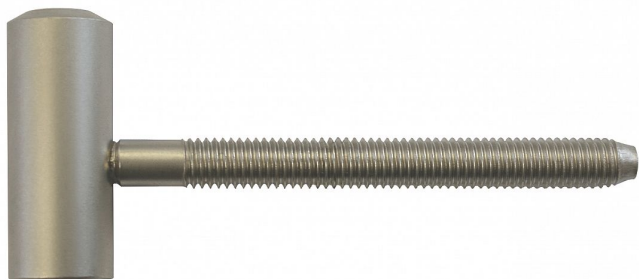

80/12 VD M8x80 9673 nikel-satén

» ZÁVESY, PÁNTY » DVERNÉ » Skrutkovacie

Popis

Průměr pantu (vnější) 16 mm Únosnost / ks (v kg) 20.00
Typ závěsu Vrchní díl (VD) Typ dveří Interiérové
Orientace dveří nebo okna Pro pravé i levé dveře
(zárubeň) Materiál dveřního křídla Dřevo Provedení dveří
S polodrážkou Ukončení výrobku Bez ozdoby Materiál
výrobku (převažující) Ocel Požární odolnost ano (vhodný
pro protipožární zkoušky) Uchycení závěsu K
zašroubování Průměr závitu svorníku(ů) M8 Délka
svorníku(ů) 80 mm Český výrobek Ano

Dodavatelské číslo	96738D00
Kód produktu	05030-2470
Balení	100 Ks

Vrchní díl závěsu k zakování do dveřního křídla s vnitřním průměrem 12 mm. (slouží hlavně k doplnění starého provedení spodních dílů)

Závěs je vhodný pro protipožární zkoušky. Upozornění: Protipožární závěsy je nutno odzkoušet v celém kompletu s dveřmi a zárubní!

Montáž se provádí po dokončení povrchových úprav.

Dostupnost na hlavním sklade: u dodávatele
Dostupné množství u dodávatele: sklad dodávatele

Parametry

Farba	Satén nikel, stříbrná
-------	-----------------------