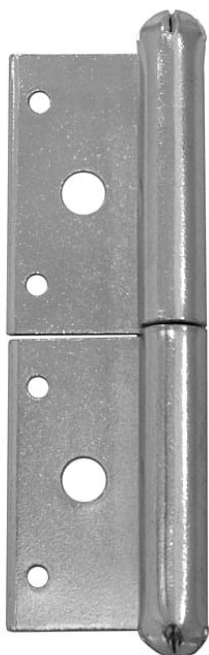

80/20 záves zdvojené okná modrý zinok 9074 D0231

» ZÁVESY, PÁNTY » OKENNÉ » Zadlabacie

Dodávateľské číslo	90740530
EAN	8590867003273
Kód produktu	05030-3760
Balení	1 Ks

Závěs slouží ke spojení okenních křídel zdvojených oken. Čep je v pantu volně vložený.

Dostupnosť na hlavnom sklade: skladom

Popis

Průměr pantu (vnější) 9 mm Únosnost / ks (v kg)
8.00 Typ závěsu Kompletní závěs Orientace dveří
nebo okna Pro pravé i levé okno (rám) Ukončení
výrobku Bez ozdoby Materiál výrobku (převažující)
Ocel Český výrobek Ano