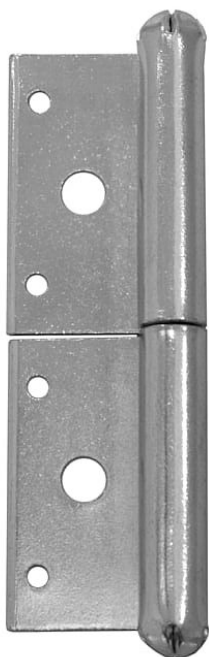

80/20 záves zdvojené okná modrý zinok 9074 D0231

» ZÁVESY, PÁNTY » OKENNÉ » Zadlabacie

Dodávateľské číslo	90740530
EAN	8590867003273
Kód produktu	05030-3760
Balení	1 Ks

Závěs slouží ke spojení okenních křídel zdvojených oken. Čep je v pantu volně vložený.

Dostupnosť na hlavnom sklade: skladom

Popis

Průměr pantu (vnější) 9 mm Únosnost / ks (v kg)
8.00 Typ závěsu Kompletní závěs Orientace dveří
nebo okna Pro pravé i levé okno (rám) Ukončení
výrobku Bez ozdoby Materiál výrobku (převažující)
Ocel Český výrobek Ano