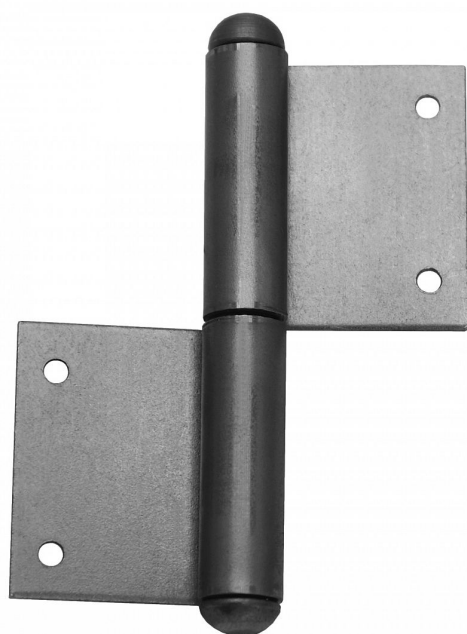

80 L KLASIK okenný záves 9025 surový

» ZÁVESY, PÁNTY » OKENNÉ » Zadlabacie

Dodávateľské číslo	90250000
EAN	8590867012312
Kód produktu	05030-0100
Balení	25 Ks

Katalogové číslo 9024
Průměr pantu (vnější) 11,6 mm
Únosnost / ks (v kg) 10.00
Typ závěsu Kompletní závěs
Orientace dveří nebo okna Pro pravé okno (rám)
Ukončení výrobku Půlkulaté (UR25)
Materiál výrobku (převažující) Ocel
Český výrobek Ano