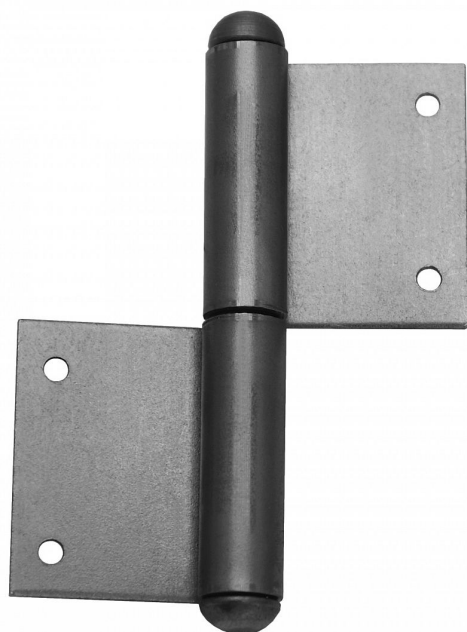

80 L KLASIK okenný záves 9025 surový

» ZÁVESY, PÁNTY » OKENNÉ » Zadlabacie

Dodávateľské číslo	90250000
EAN	8590867012312
Kód produktu	05030-0100
Balení	25 Ks

Katalogové číslo 9024
Průměr pantu (vnější) 11,6 mm
Únosnost / ks (v kg) 10.00
Typ závěsu Kompletní závěs
Orientace dveří nebo okna Pro pravé okno (rám)
Ukončení výrobku Půlkulaté (UR25)
Materiál výrobku (převažující) Ocel
Český výrobek Ano