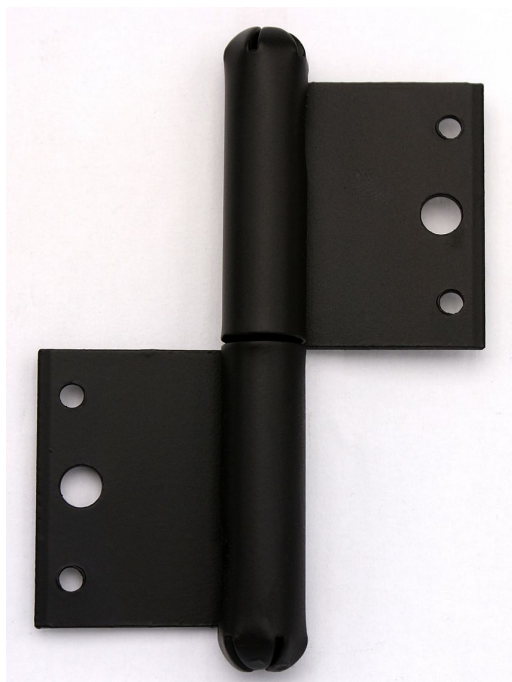

# 80 L LAK okenný závěs 9021

» ZÁVESY, PÁNTY » OKENNÉ » Zadlabacie

## Popis

Vlastnosti: Únosnost pro jeden závěs [kg]: 10

Provedení: Klasické Typ závěsu: K zadlabání

Dodávateľské číslo	90210240
EAN	8590867002467
Kód produktu	05030-0080
Balení	25 Ks

Použití: Nosný závěs pro otočné spojení okenního křídla s rámem.

## Parametry

Farba	Černá
-------	-------