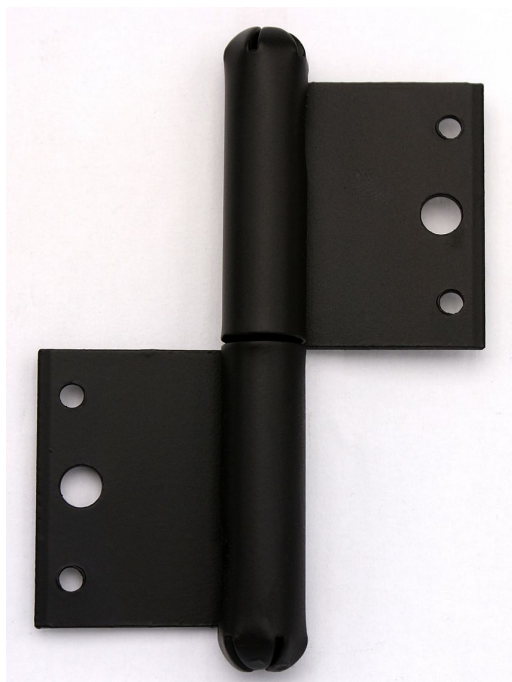

80 L LAK okenný závěs 9021

» ZÁVESY, PÁNTY » OKENNÉ » Zadlabacie

Popis

Vlastnosti: Únosnost pro jeden závěs [kg]: 10

Provedení: Klasické Typ závěsu: K zadlabání

| | |
|--------------------|---------------|
| Dodávateľské číslo | 90210240 |
| EAN | 8590867002467 |
| Kód produktu | 05030-0080 |
| Balení | 25 Ks |

Použití: Nosný závěs pro otočné spojení okenního křídla s rámem.

Dostupnost na hlavním sklade: u dodávatele
Dostupné množství u dodávatele: sklad dodávatele

Parametry

| | |
|-------|-------|
| Farba | Černá |
|-------|-------|