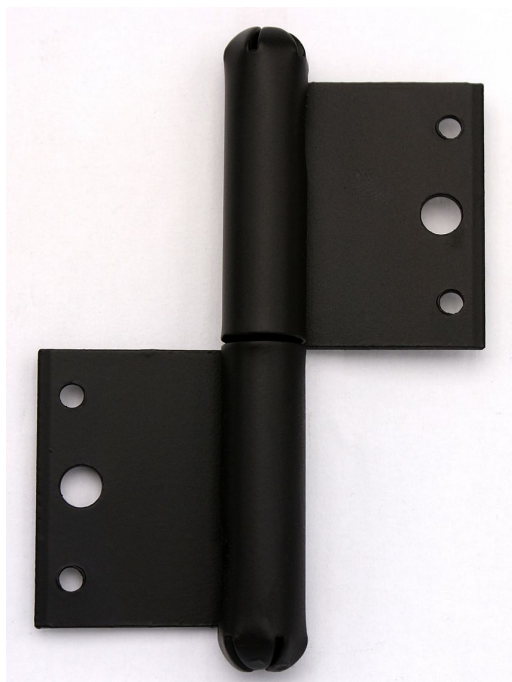

80 L LAK okenný závěs 9021

» ZÁVESY, PÁNTY » OKENNÉ » Zadlabacie

Popis

Vlastnosti: Únosnost pro jeden závěs [kg]: 10

Provedení: Klasické Typ závěsu: K zadlabání

Dodávateľské číslo	90210240
EAN	8590867002467
Kód produktu	05030-0080
Balení	25 Ks

Použití: Nosný závěs pro otočné spojení okenního křídla s rámem.

Dostupnost na hlavnom sklade: u dodávateľa
Dostupné množstvo u dodávateľa: sklad dodávateľa

Parametry

Farba	Černá
-------	-------