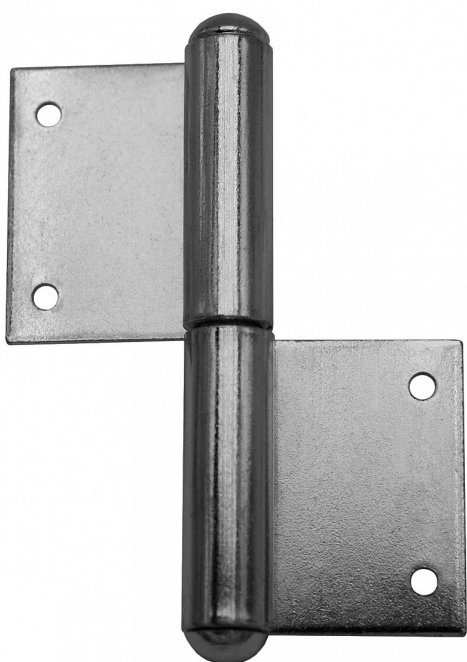

80 P KLASIK okenný záves 9024 surový

» ZÁVESY, PÁNTY » OKENNÉ » Zadlabacie

Dodávateľské číslo	90240000
EAN	8590867012305
Kód produktu	05030-0095
Balení	25 Ks

Katalogové číslo 9024
Průměr pantu (vnější) 11,6 mm
Únosnost / ks (v kg) 10.00
Typ závěsu Kompletní závěs
Orientace dveří nebo okna Pro pravé okno (rám)
Ukončení výrobku Půlkulaté (UR25)
Materiál výrobku (převažující) Ocel
Český výrobek Ano