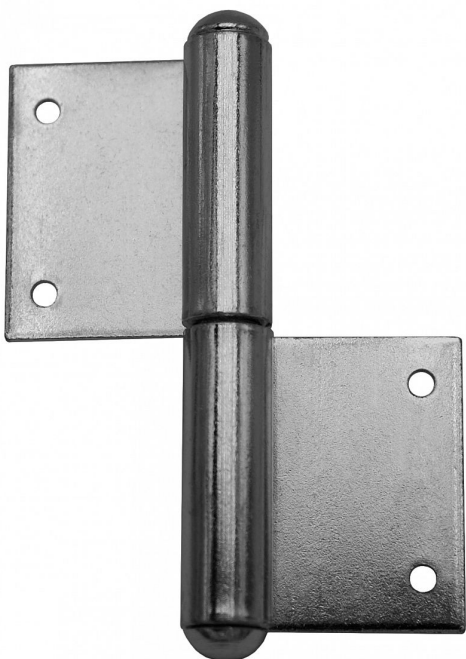

80 P KLASIK okenný záves 9024 surový

» ZÁVESY, PÁNTY » OKENNÉ » Zadlabacie

Dodávateľské číslo	90240000
EAN	8590867012305
Kód produktu	05030-0095
Balení	25 Ks

Katalogové číslo 9024
Průměr pantu (vnější) 11,6 mm
Únosnost / ks (v kg) 10.00
Typ závěsu Kompletní závěs
Orientace dveří nebo okna Pro pravé okno (rám)
Ukončení výrobku Půlkulaté (UR25)
Materiál výrobku (převažující) Ocel
Český výrobek Ano