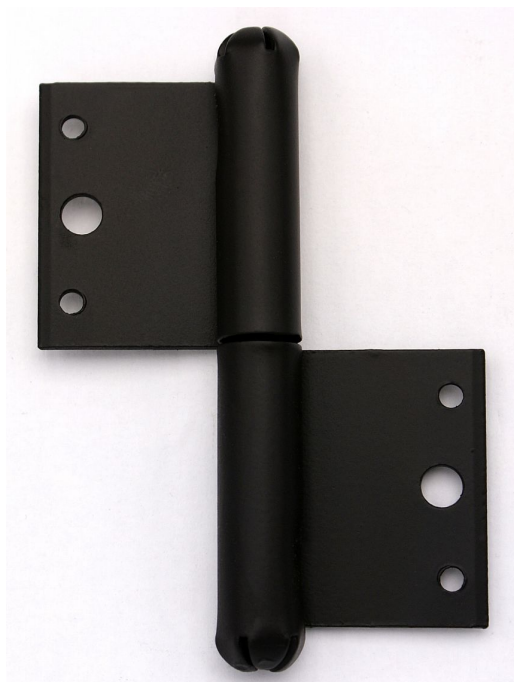

80 P LAK okenný závěs 9020

» ZÁVESY, PÁNTY » OKENNÉ » Zadlabacie

Popis

Vlastnosti: Únosnost pro jeden závěs [kg]: 10

Provedení: Klasické Typ závěsu: K zadlabání

Dodávateľské číslo	90200240
EAN	8590867002351
Kód produktu	05030-0075
Balení	25 Ks

Použití: Nosný závěs pro otočné spojení okenního křídla s rámem.

Dostupnosť na hlavnom sklade: u dodávateľa
Dostupné množstvo u dodávateľa: sklad dodávateľa

Parametry

Farba	Černá
-------	-------