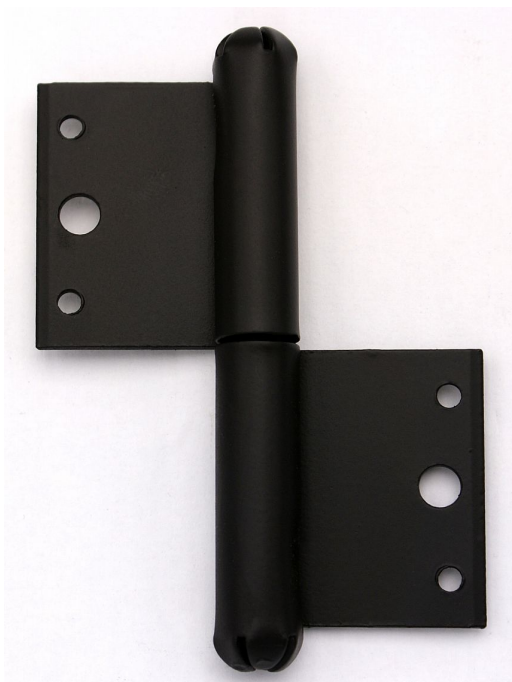

80 P LAK okenný závěs 9020

» ZÁVESY, PÁNTY » OKENNÉ » Zadlabacie

Popis

Vlastnosti: Únosnost pro jeden závěs [kg]: 10

Provedení: Klasické Typ závěsu: K zadlabání

Dodávateľské číslo	90200240
EAN	8590867002351
Kód produktu	05030-0075
Balení	25 Ks

Použití: Nosný závěs pro otočné spojení okenního křídla s rámem.

Dostupnost na hlavnom sklade: u dodávateľa
Dostupné množstvo u dodávateľa: sklad dodávateľa

Parametry

Farba	Černá
-------	-------