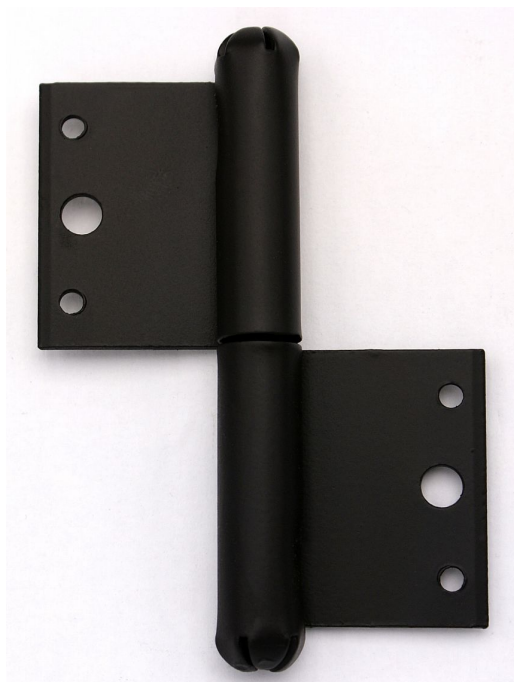

# 80 P LAK okenný závěs 9020

» ZÁVESY, PÁNTY » OKENNÉ » Zadlabacie

## Popis

Vlastnosti: Únosnost pro jeden závěs [kg]: 10

Provedení: Klasické Typ závěsu: K zadlabání

Dodávateľské číslo	90200240
EAN	8590867002351
Kód produktu	05030-0075
Balení	25 Ks

Použití: Nosný závěs pro otočné spojení okenního křídla s rámem.

## Parametry

Farba	Černá
-------	-------