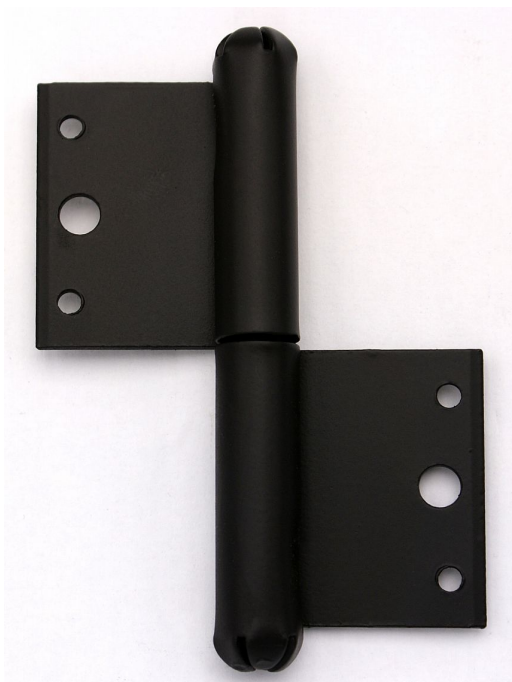

80 P LAK okenný závěs 9020

» ZÁVESY, PÁNTY » OKENNÉ » Zadlabacie

Popis

Vlastnosti: Únosnost pro jeden závěs [kg]: 10

Provedení: Klasické Typ závěsu: K zadlabání

Dodávateľské číslo	90200240
EAN	8590867002351
Kód produktu	05030-0075
Balení	25 Ks

Použití: Nosný závěs pro otočné spojení okenního křídla s rámem.

Dostupnost na hlavním sklade: u dodávatele
Dostupné množství u dodávatele: sklad dodávatele

Parametry

Farba	Černá
-------	-------