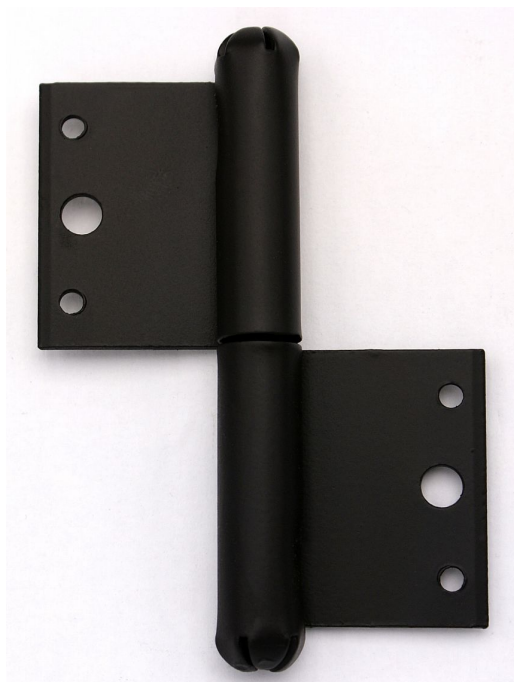

# 80 P LAK okenný závěs 9020

» ZÁVESY, PÁNTY » OKENNÉ » Zadlabacie

## Popis

Vlastnosti: Únosnost pro jeden závěs [kg]: 10

Provedení: Klasické Typ závěsu: K zadlabání

|                    |               |
|--------------------|---------------|
| Dodávateľské číslo | 90200240      |
| EAN                | 8590867002351 |
| Kód produktu       | 05030-0075    |
| Balení             | 25 Ks         |

Použití: Nosný závěs pro otočné spojení okenního křídla s rámem.

Dostupnosť na hlavnom sklade: u dodávateľa  
Dostupné množstvo u dodávateľa: sklad dodávateľa