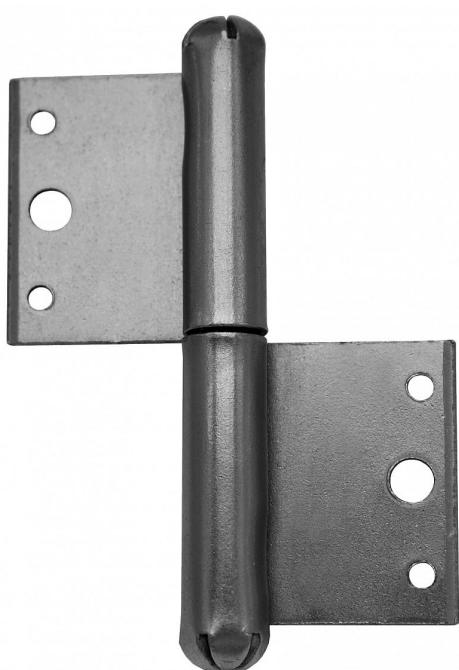

80 P okenný závěs 9020 000

» ZÁVESY, PÁNTY » OKENNÉ » Zadlabacie

Dodávateľské číslo	90200000
EAN	8590867012282
Kód produktu	05030-0055
Balení	20 Ks

Použití: Nosný závěs pro otočné spojení okenního křídla s rámem.

Dostupnosť na hlavnom sklade: viac ako 100 ks
na cestě 100,00 ks

Popis

Vlastnosti: Únosnost pro jeden závěs [kg]: 10

Provedení: Klasické Typ závěsu: K zadlabání