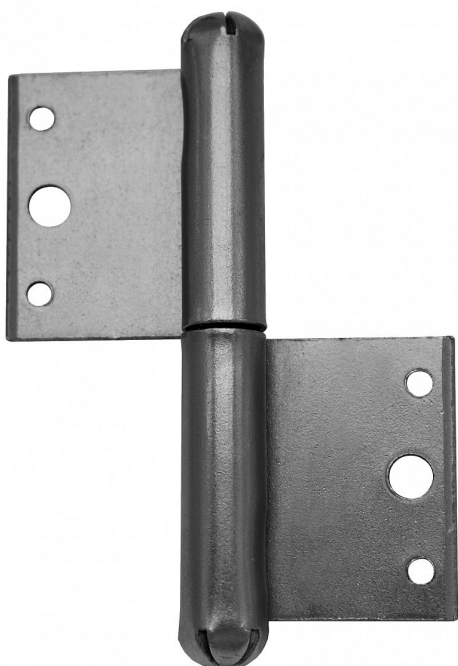

# 80 P okenný závěs 9020 000

» ZÁVESY, PÁNTY » OKENNÉ » Zadlabacie

Dodávateľské číslo	90200000
EAN	8590867012282
Kód produktu	05030-0055
Balení	20 Ks

Použití: Nosný závěs pro otočné spojení okenního křídla s rámem.

## Popis

Vlastnosti: Únosnost pro jeden závěs [kg]: 10

Provedení: Klasické Typ závěsu: K zadlabání