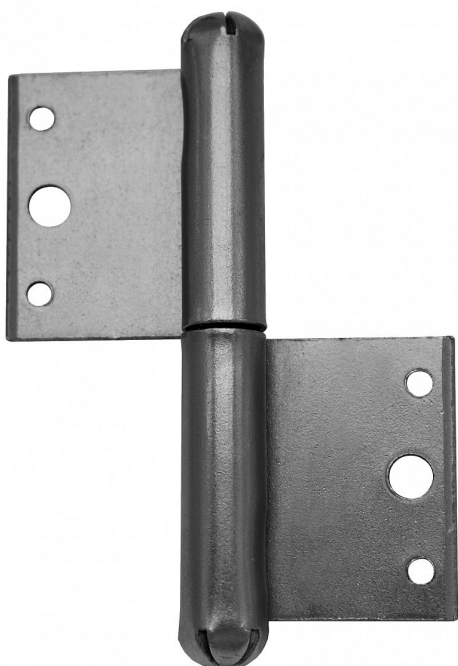

80 P okenný závěs 9020 000

» ZÁVESY, PÁNTY » OKENNÉ » Zadlabacie

Dodávateľské číslo	90200000
EAN	8590867012282
Kód produktu	05030-0055
Balení	20 Ks

Použití: Nosný závěs pro otočné spojení okenního křídla s rámem.

Dostupnosť na hlavnom sklade: viac ako 200 ks

Popis

Vlastnosti: Únosnost pro jeden závěs [kg]: 10

Provedení: Klasické Typ závěsu: K zadlabání