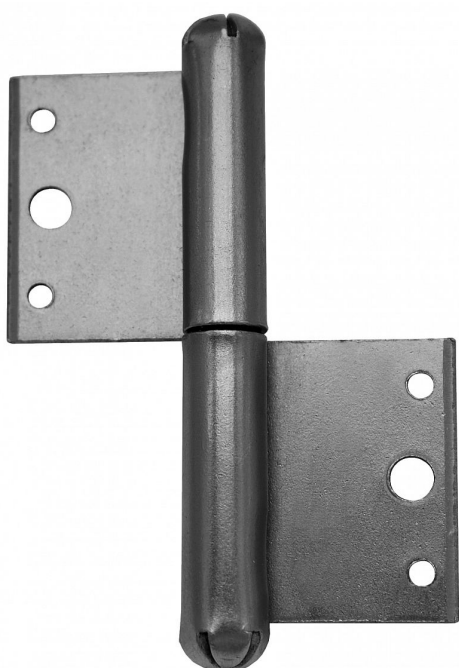

# 80 P okenný závěs 9020 000

» ZÁVESY, PÁNTY » OKENNÉ » Zadlabacie

Dodávateľské číslo	90200000
EAN	8590867012282
Kód produktu	05030-0055
Balení	20 Ks

Použití: Nosný závěs pro otočné spojení okenního křídla s rámem.

## Popis

Vlastnosti: Únosnost pro jeden závěs [kg]: 10

Provedení: Klasické Typ závěsu: K zadlabání