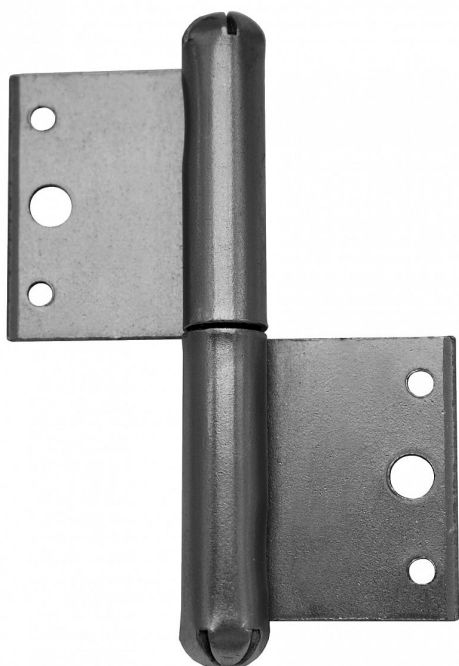

80 P okenný závěs 9020 000

» ZÁVESY, PÁNTY » OKENNÉ » Zadlabacie

Dodávateľské číslo	90200000
EAN	8590867012282
Kód produktu	05030-0055
Balení	20 Ks

Použití: Nosný závěs pro otočné spojení okenního křídla s rámem.

Dostupnosť na hlavnom sklade: viac ako 200 ks

Popis

Vlastnosti: Únosnost pro jeden závěs [kg]: 10

Provedení: Klasické Typ závěsu: K zadlabání