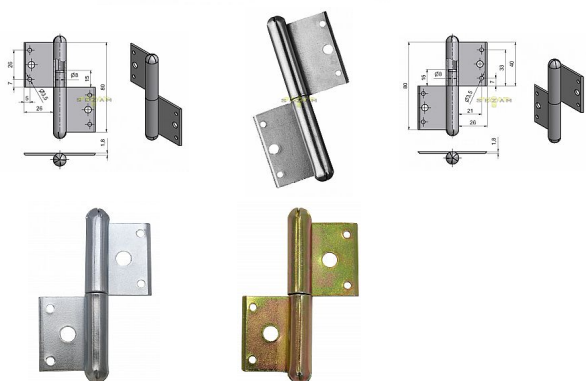

# 80 PMS pomosadz L okenný záves 9021

» ZÁVESY, PÁNTY » OKENNÉ » Zadlabacie

Dodávateľské číslo	90210800
EAN	8590867002542
Kód produktu	05030-0070
Balení	25 Ks

Použití: Nosný záves pro otočné spojení okenního křídla s rámem.

## Popis

Vlastnosti: Únosnost pro jeden záves [kg]: 10

Provedení: Klasické Typ závěsu: K zadlabání