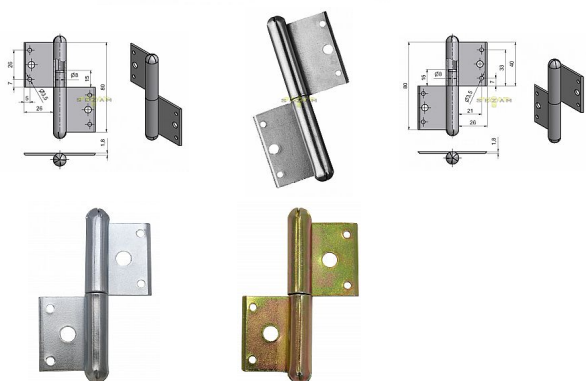

# 80 PMS pomosadz L okenný záves 9021

» ZÁVESY, PÁNTY » OKENNÉ » Zadlabacie

Dodávateľské číslo	90210800
EAN	8590867002542
Kód produktu	05030-0070
Balení	25 Ks

Použití: Nosný záves pro otočné spojení okenního křídla s rámem.

## Popis

Vlastnosti: Únosnosť pro jeden záves [kg]: 10

Provedení: Klasické Typ závěsu: K zadlabání