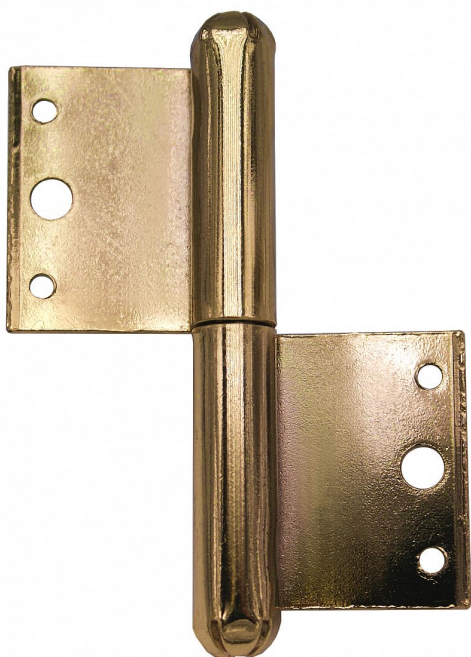

# 80 PMS pomosadz P okenný záves 9020

» ZÁVESY, PÁNTY » OKENNÉ » Zadlabacie

Dodávateľské číslo	90200800
EAN	8590867002436
Kód produktu	05030-0065
Balení	25 Ks

Použití: Nosný záves pro otočné spojení okenního křídla s rámem.

## Popis

Vlastnosti: Únosnosť pro jeden záves [kg]: 10

Provedení: Klasické Typ závěsu: K zadlabání