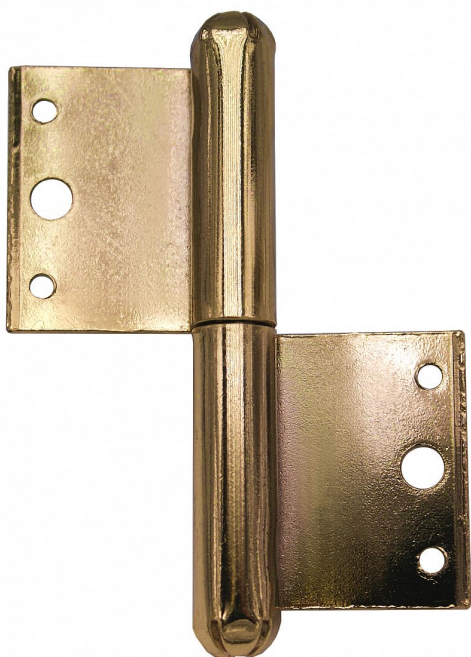

80 PMS pomosadz P okenný záves 9020

» ZÁVESY, PÁNTY » OKENNÉ » Zadlabacie

Dodávateľské číslo	90200800
EAN	8590867002436
Kód produktu	05030-0065
Balení	25 Ks

Použití: Nosný záves pro otočné spojení okenního křídla s rámem.

Dostupnosť na hlavnom sklade: u dodávateľa
Dostupné množstvo u dodávateľa: sklad dodávateľa

Popis

Vlastnosti: Únosnosť pro jeden záves [kg]: 10

Provedení: Klasické Typ závěsu: K zadlabání

Parametry

Farba	Mosaz lesk
-------	------------