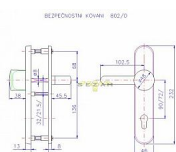

802/O/72 EXCLUSIVE klika knoflík chrom nerez

» DVERNÉ KOVANIA » BEZPEČNOSTNÉ A OCHRANNÉ » Štítové bez prekrytí

Dodávateľské číslo	4043630100
EAN	8590718405379
Značka	ROSTEX
Kód produktu	02000-1960
Balení	1 Ks

certifikováno v bezpečnostní třídě č. 3

Dostupnosť na hlavnom sklade: u dodávateľa
Dostupné množstvo u dodávateľa: sklad dodávateľa

Popis

pravé i levé tl. dveří 40-45 mm doporučuje se používat vložka proti odvrtání MOŽNO I KLIKA+MADLO - CENY STEJNÉ, UPŘESNIT V OBJEDNÁVCE MOŽNO I OVÁLNÉ MADLO (SLONÍ UCHO)-CENA STEJNÁ, UPŘESNIT V OBJEDNÁVCE

Parametry

Značka	ROSTEX
Prekrytie	Bez překrytí
Prevedenie	Klika+madlo
Farba	Chrom/nikl
Rozteč	72