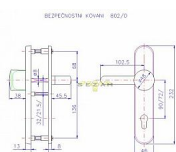

802/O/90 EXCLUSIVE klika knoflík chrom-nerez

» DVERNÉ KOVANIA » BEZPEČNOSTNÉ A OCHRANNÉ » Štítové bez prekrytí

Dodávateľské číslo	4043480100
EAN	8590718400268
Značka	ROSTEX
Kód produktu	02000-1950
Balení	1 Ks

certifikováno v bezpečnostní třídě č. 3

Dostupnosť na hlavnom sklade: u dodávateľa
Dostupné množstvo u dodávateľa: sklad dodávateľa

Popis

pravé i levé tl. dveří 40-45 mm doporučuje se používat vložka proti odvrtání MOŽNO I KLIKA+MADLO - CENY STEJNÉ, UPŘESNIT V OBJEDNÁVCE MOŽNO I OVÁLNÉ MADLO (SLONÍ UCHO)-CENA STEJNÁ, UPŘESNIT V OBJEDNÁVCE

Parametry

Značka	ROSTEX
Prekrytie	Bez překrytí
Prevedenie	Klika+madlo
Farba	Chrom/nikl
Rozteč	90