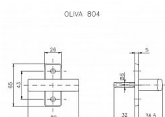

804 hnedá oliva

» KLÚČKY NA OKNÁ » BASIC line

Dodávateľské číslo	4046081480
EAN	8590718408790
Značka	ROSTEX
Kód produktu	02000-3735
Balení	1 Ks

sklad do vyprodání zásob, poté zakázková výroba dodání cca 4 týdny

Dostupnosť na hlavnom sklade: viac ako 20 ks

Parametry

Značka	ROSTEX
Druh kľučky	oliva