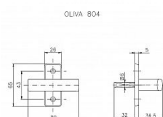

804 hnedá oliva

» KLÚČKY NA OKNÁ » BASIC line

Dodávateľské číslo	4046081480
EAN	8590718408790
Značka	ROSTEX
Kód produktu	02000-3735
Balení	1 Ks

sklad do vyprodání zásob, poté zakázková výroba dodání cca 4 týdny

Dostupnosť na hlavnom sklade: viac ako 20 ks

Parametry

Značka	ROSTEX
Druh kľučky	oliva