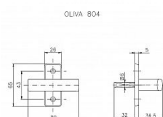

804 olivová

» KLŮČKY NA OKNÁ » BASIC line

Značka	ROSTEX
Kód produktu	MP02000-3565
Balení	1 Ks

pro ovládání okenních křídel

Dostupnosť na hlavnom sklade: viac ako 20 ks
Dostupné množstvo u dodávateľa: sklad dodávateľa

Parametry

Značka	ROSTEX
Druh kľučky	olivá