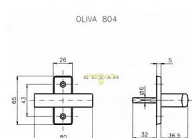

804 Olivový Cr

» KLÍČKY NA OKNÁ » BASIC line

Dodávateľské číslo	4046080200
EAN	8590718407984
Značka	ROSTEX
Kód produktu	02000-3565
Balení	1 Ks

pro ovládání okenních křídel

Dostupnosť na hlavnom sklade: u dodávateľa
na cestě 3,00 ks
Dostupné množstvo u dodávateľa: sklad dodávateľa

Parametry

Značka	ROSTEX
Farba	Chrom/nikl
Druh ključky	oliva