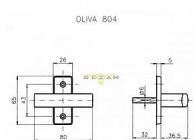

804 Olivový Cr

» KLÍČKY NA OKNÁ » BASIC line

Dodávatelské číslo	4046080200
EAN	8590718407984
Značka	ROSTEX
Kód produktu	02000-3565
Balení	1 Ks

pro ovládání okenních křídel

Dostupnost na hlavním sklade: u dodávatele
Dostupné množství u dodávatele: sklad dodávatele

Parametry

Značka	ROSTEX
Farba	Chrom/nikl
Druh ključky	oliva