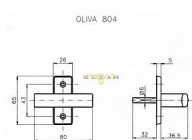

804 Olivový Cr

» KLÍČKY NA OKNÁ » BASIC line

Dodávateľské číslo	4046080200
EAN	8590718407984
Značka	ROSTEX
Kód produktu	02000-3565
Balení	1 Ks

pro ovládání okenních křídel

Dostupnosť na hlavnom sklade: u dodávateľa
na cestě 3,00 ks
Dostupné množstvo u dodávateľa: sklad dodávateľa

Parametry

Značka	ROSTEX
Farba	Chrom/nikl
Druh ključky	oliva