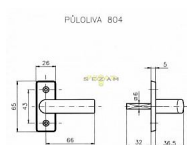

804 pololivá chróm

» KLŮČKY NA OKNÁ » BASIC line

Dodávateľské číslo	4046070200
EAN	8590718407922
Značka	ROSTEX
Kód produktu	02000-3560
Balení	1 Ks

Pro okna jednokřídla, vyklápěcí. trn 6x6

Dostupnosť na hlavnom sklade: viac ako 10 ks

Parametry

Značka	ROSTEX
Farba	Chrom/nikl
Druh klůčky	půlolliva