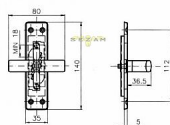

DVOUCESTNÁ ROZVORA 804