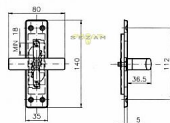

804 rózvora chróm

» KLÚČKY NA OKNÁ » BASIC line

DVOUCESTNÁ ROZVORA 804

Dodávateľské číslo	4046060100
EAN	8590718401678
Značka	ROSTEX
Kód produktu	02000-3555
Balení	1 Ks

Pro ovládání okenních křidel, kde jsou předem zabudované rozvorové tyče.

Dostupnost na hlavnom sklade: skladom

Parametry

Značka	ROSTEX
Farba	Chrom/nikl
Druh klúčky	rozvora