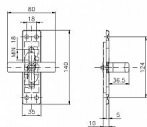

804 rázvora

» KLÍČKY NA OKNÁ » BASIC line

DVOUCESTNÁ ROZVORA 804

Kód produktu

MP02000-3555

Balení

1 Ks

Pro ovládání okenních křídel, kde jsou předem zabudované rozvorové tyče.