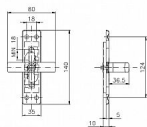

# 804 rázvora

» KLÍČKY NA OKNÁ » BASIC line

DVOUCESTNÁ ROZVORA 804

Kód produktu

MP02000-3555

Balení

1 Ks

Pro ovládání okenních křídel, kde jsou předem zabudované rozvorové tyče.