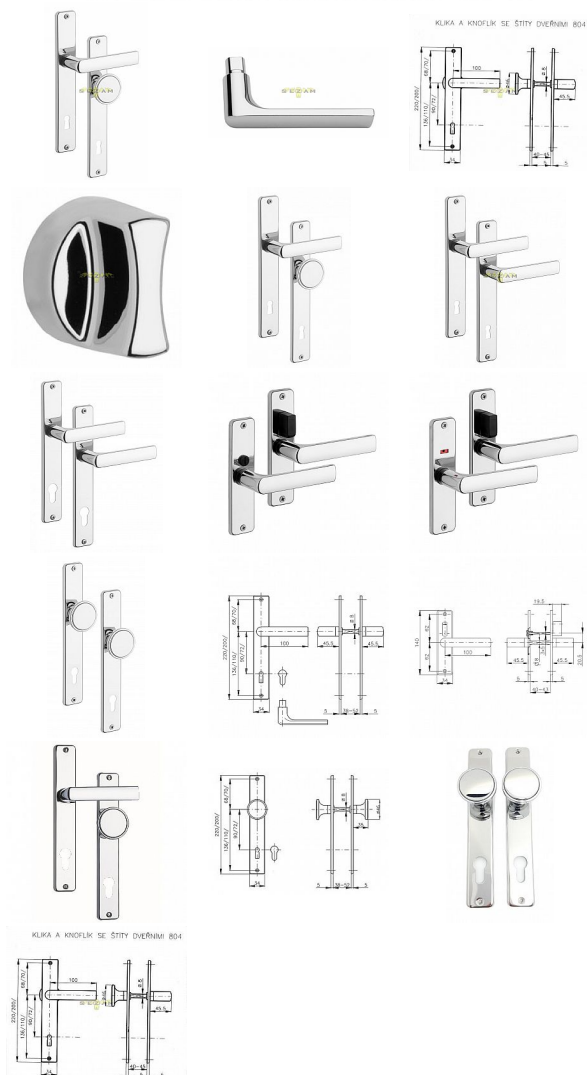

804 štítové stavebné kovanie

» DVERNÉ KOVANIA » INTERIÉROVÉ » Štítové

Značka

ROSTEX

Kód produktu

MP02000-3500

u provedení klika-knoflík LZE I KNOFLÍK FUNKČNÍ - URČIT V POZNÁMCE, JINAK SE DÁVÁ AUTOMATICKY NEFUNKČNÍ

Dostupnosť na hlavnom sklade:

viac ako 50 ks
na cestě 36,00 ks

Dostupné množstvo u dodávateľa:

momentálne nedostupné