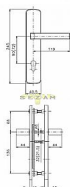

807 ASTRA bezpečnostné kovanie chróm-nerez

» DVERNÉ KOVANIA » BEZPEČNOSTNÉ A OCHRANNÉ » Štítové bez prekrytí

Značka	ROSTEX
Kód produktu	MP02000-2660

certifikováno v bezpečnostní třídě č. 3

Dostupnosť na hlavnom sklade: u dodávateľa
Dostupné množstvo u dodávateľa: momentálne nedostupné

Popis

pravé i levé tl. dveří 40-45 mm certifikováno v bezpečnostní třídě č. 3 doporučuje se používat vložka proti odvrtání

Parametry

Značka	ROSTEX