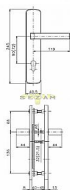

807 ASTRA bezpečnostné kovanie NEREZ MAT

» DVERNÉ KOVANIA » BEZPEČNOSTNÉ A OCHRANNÉ » Štítové bez prekrytí

Značka	ROSTEX
Kód produktu	MP02000-2640

certifikováno v bezpečnostní třídě č. 3

Dostupnosť na hlavnom sklade: u dodávateľa
na cestě 2,00 ks
Dostupné množstvo u dodávateľa: momentálne nedostupné

Popis

pravé i levé tl. dveří 40-45 mm certifikováno v bezpečnostní třídě č. 3 doporučuje se používat vložka proti odvrtání povrchové úpravy: cr-nerez titan nerez mat

Parametry

Značka	ROSTEX