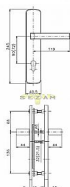

807 ASTRA bezpečnostné kovanie NEREZ MAT

» DVERNÉ KOVANIA » BEZPEČNOSTNÉ A OCHRANNÉ » Štítové bez prekrytí

Značka	ROSTEX
Kód produktu	MP02000-2640

certifikováno v bezpečnostní třídě č. 3

Dostupnosť na hlavnom sklade: u dodávateľa
Dostupné množstvo u dodávateľa: momentálne nedostupné

Popis

pravé i levé tl. dveří 40-45 mm certifikováno v bezpečnostní třídě č. 3 doporučuje se používat vložka proti odvrtání povrchové úpravy: cr-nerez titan nerez mat

Parametry

Značka	ROSTEX