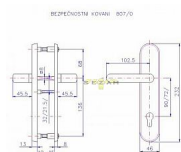

807/O/EXCLUSIVE/72 klika klika chrom-nerez

» DVERNÉ KOVANIA » BEZPEČNOSTNÉ A OCHRANNÉ » Štítové bez prekrytí

Dodávateľské číslo	4043640100
EAN	8590718405386
Značka	ROSTEX
Kód produktu	02000-2530
Balení	1 Ks

certifikováno v bezpečnostní třídě č. 3

Dostupnosť na hlavnom sklade: u dodávateľa
Dostupné množstvo u dodávateľa: sklad dodávateľa

Popis

pravé i levé tl. dveří 40-45 mm certifikováno v bezpečnostní třídě č. 3 doporučuje se používat vložka proti odvrtání

Parametry

Značka	ROSTEX
Prekrytie	Bez překrytí
Prevedenie	Klika+klika
Farba	Chrom/nikl
Rozteč	72