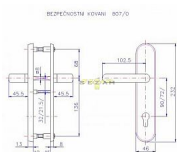

807/O/EXCLUSIVE/72 klika klika chrom-nerez

» DVERNÉ KOVANIA » BEZPEČNOSTNÉ A OCHRANNÉ » Štítové bez prekrytí

Dodávateľské číslo	4043640100
EAN	8590718405386
Značka	ROSTEX
Kód produktu	02000-2530
Balení	1 Ks

certifikováno v bezpečnostní třídě č. 3

Dostupnosť na hlavnom sklade: u dodávateľa
Dostupné množstvo u dodávateľa: sklad dodávateľa

Popis

pravé i levé tl. dveří 40-45 mm certifikováno v bezpečnostní třídě č. 3 doporučuje se používat vložka proti odvrtání

Parametry

Značka	ROSTEX
Prekrytie	Bez překrytí
Prevedenie	Klika+klika
Farba	Chrom/nikl
Rozteč	72