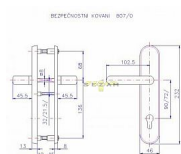

807/O/EXCLUSIVE/72 klika klika chrom-nerez

» DVERNÉ KOVANIA » BEZPEČNOSTNÉ A OCHRANNÉ » Štítové bez prekrytí

Dodávateľské číslo	4043640100
EAN	8590718405386
Značka	ROSTEX
Kód produktu	02000-2530
Balení	1 Ks

certifikováno v bezpečnostní třídě č. 3

Dostupnosť na hlavnom sklade: u dodávateľa
Dostupné množstvo u dodávateľa: sklad dodávateľa

Popis

pravé i levé tl. dveří 40-45 mm certifikováno v bezpečnostní třídě č. 3 doporučuje se používat vložka proti odvrtání

Parametry

Značka	ROSTEX
Prekrytie	Bez překrytí
Prevedenie	Klika+klika
Farba	Chrom/nikl
Rozteč	72