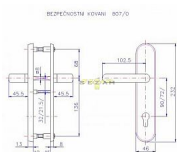

807/O/EXCLUSIVE/90 klika klika chrom-nerez

» DVERNÉ KOVANIA » BEZPEČNOSTNÉ A OCHRANNÉ » Štítové bez prekrytí

Dodávateľské číslo	4043510100
EAN	8590718403757
Značka	ROSTEX
Kód produktu	02000-2520
Balení	1 Ks

certifikováno v bezpečnostní třídě č. 3

Dostupnosť na hlavnom sklade: u dodávateľa
Dostupné množstvo u dodávateľa: sklad dodávateľa

Popis

pravé i levé tl. dveří 40-45 mm certifikováno v bezpečnostní třídě č. 3 doporučuje se používat vložka proti odvrtání

Parametry

Značka	ROSTEX
Prekrytie	Bez překrytí
Prevedenie	Klika+klika
Farba	Chrom/nikl
Rozteč	90