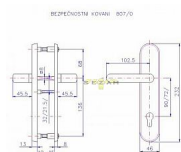

807/O/EXCLUSIVE/90 klika klika chrom-nerez

» DVERNÉ KOVANIA » BEZPEČNOSTNÉ A OCHRANNÉ » Štítové bez prekrytí

Dodávateľské číslo	4043510100
EAN	8590718403757
Značka	ROSTEX
Kód produktu	02000-2520
Balení	1 Ks

certifikováno v bezpečnostní třídě č. 3

Dostupnosť na hlavnom sklade: u dodávateľa
Dostupné množstvo u dodávateľa: sklad dodávateľa

Popis

pravé i levé tl. dveří 40-45 mm certifikováno v bezpečnostní třídě č. 3 doporučuje se používat vložka proti odvrtání

Parametry

Značka	ROSTEX
Prekrytie	Bez překrytí
Prevedenie	Klika+klika
Farba	Chrom/nikl
Rozteč	90