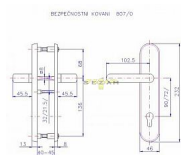

807/O/EXCLUSIVE bezpečnostné kovanie nerez mat

» DVERNÉ KOVANIA » BEZPEČNOSTNÉ A OCHRANNÉ » Štítové bez prekrytí

Značka	ROSTEX
Kód produktu	MP02000-2710

certifikováno v bezpečnostní třídě č. 3

Dostupnosť na hlavnom sklade: u dodávateľa
Dostupné množstvo u dodávateľa: momentálne nedostupné

Popis

pravé i levé tl. dverí 40-45 mm certifikováno v bezpečnostní třídě č. 3 doporučuje se používat vložka proti odvrtání

Parametry

Značka	ROSTEX