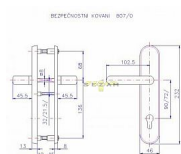

807/O/EXCLUSIVE bezpečnostné kovanie nerez mat

» DVERNÉ KOVANIA » BEZPEČNOSTNÉ A OCHRANNÉ » Štítové bez prekrytí

Značka	ROSTEX
Kód produktu	MP02000-2710

certifikováno v bezpečnostní třídě č. 3

Dostupnosť na hlavnom sklade: u dodávateľa
Dostupné množstvo u dodávateľa: momentálne nedostupné

Popis

pravé i levé tl. dveří 40-45 mm certifikováno v bezpečnostní třídě č. 3 doporučuje se používat vložka proti odvrtání

Parametry

Značka	ROSTEX