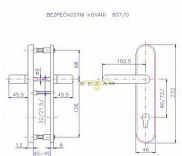

807/O/EXCLUSIVE chróm-nerez bezpečnostné kovanie oblé

» DVERNÉ KOVANIA » BEZPEČNOSTNÉ A OCHRANNÉ » Štítové bez prekrytí

Značka	ROSTEX
Kód produktu	MP02000-2520

certifikováno v bezpečnostní třídě č. 3

Dostupnosť na hlavnom sklade: u dodávateľa
Dostupné množstvo u dodávateľa: momentálne nedostupné

Popis

pravé i levé tl. dveří 40-45 mm certifikováno v bezpečnostní třídě č. 3 doporučuje se používat vložka proti odvrtání

Parametry

Značka	ROSTEX