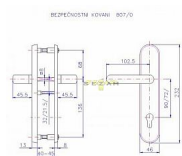

807/O/EXCLUSIVE chróm-nerez bezpečnostné kovanie oblé

» DVERNÉ KOVANIA » BEZPEČNOSTNÉ A OCHRANNÉ » Štítové bez prekrytí

Značka	ROSTEX
Kód produktu	MP02000-2520

certifikováno v bezpečnostní třídě č. 3

Dostupnosť na hlavnom sklade: u dodávateľa
Dostupné množstvo u dodávateľa: momentálne nedostupné

Popis

pravé i levé tl. dveří 40-45 mm certifikováno v bezpečnostní třídě č. 3 doporučuje se používat vložka proti odvrtání

Parametry

Značka	ROSTEX