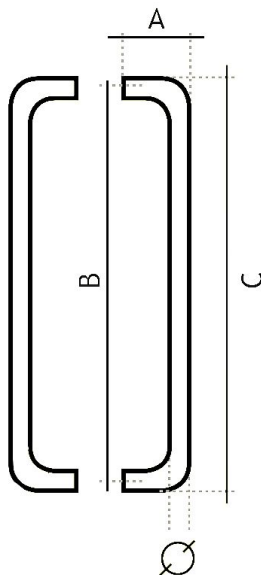

81200225 madlo jednostranné

» DVERNÉ KOVANIA » MADLÁ

Dodávateľské číslo

1181200225_2

Značka

EUROLATON

Kód produktu

03780-0040

Madlo je určené pro skleněné nebo dřevěné dveře. Průměr vrtání je 13 mm pro skleněné dveře a 9 mm pro dřevěné dveře.

Cena včetně upevňovacího setu.

Dostupnosť na hlavnom sklade:

u dodávateľa

Dostupné množstvo u dodávateľa:

sklad dodávateľa

Parametry

Značka

EUROLATON

Farba

Nerez mat, F9 imitace nerez

Rozteč

225