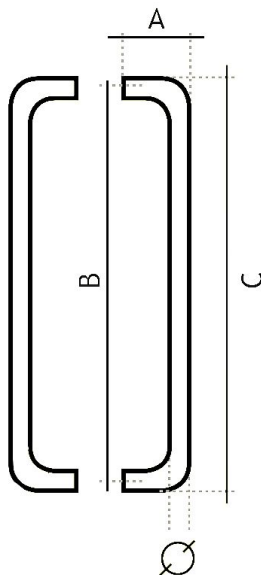

81200225 madlo PÁR

» DVERNÉ KOVANIA » MADLÁ

Dodávateľské číslo	1181200225
EAN	8426779019722
Značka	EUROLATON
Kód produktu	03780-0035

Madlo je určené pro skleněné nebo dřevěné dveře. Průměr vrtání je 13 mm pro skleněné dveře a 9 mm pro dřevěné dveře.

Cena včetně upevňovacího setu.

Dostupnosť na hlavnom sklade: u dodávateľa
Dostupné množstvo u dodávateľa: sklad dodávateľa

Parametry

Značka	EUROLATON
Farba	Nerez mat, F9 imitace nerez
Rozteč	225