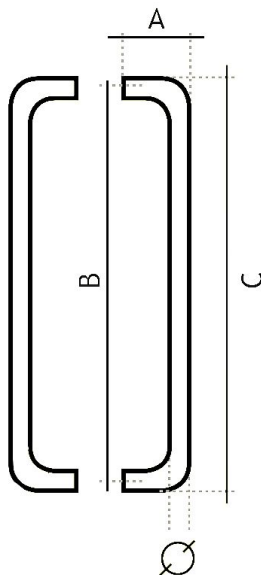

81200500 madlo PÁR

» DVERNÉ KOVANIA » MADLÁ

Dodávateľské číslo	1181200500
EAN	8426779019753
Značka	EUROLATON
Kód produktu	03780-0055

Madlo je určené pro skleněné nebo dřevěné dveře. Průměr vrtání je 13 mm pro skleněné dveře a 9 mm pro dřevěné dveře.

Cena včetně upevňovacího setu.

Dostupnosť na hlavnom sklade: u dodávateľa
Dostupné množstvo u dodávateľa: sklad dodávateľa

Parametry

Značka	EUROLATON
Farba	Nerez mat, F9 imitace nerez
Rozteč	500