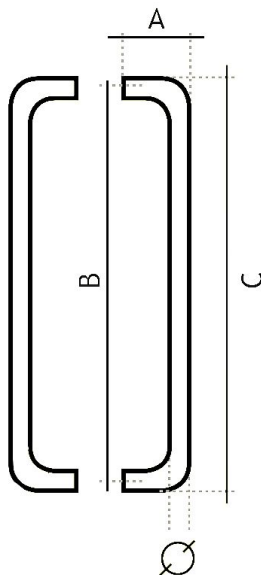

81250300 madlo jednostranné

» DVERNÉ KOVANIA » MADLÁ

Dodávateľské číslo

1181250300_2

Značka

EUROLATON

Kód produktu

03780-0080

Madlo je určené pro skleněné nebo dřevěné dveře. Průměr vrtání je 13 mm pro skleněné dveře a 9 mm pro dřevěné dveře.

Cena včetně upevňovacího setu.

Dostupnosť na hlavnom sklade:

u dodávateľa

Dostupné množstvo u dodávateľa:

sklad dodávateľa

Parametry

Značka

EUROLATON

Farba

Nerez mat, F9 imitace nerez

Rozteč

300