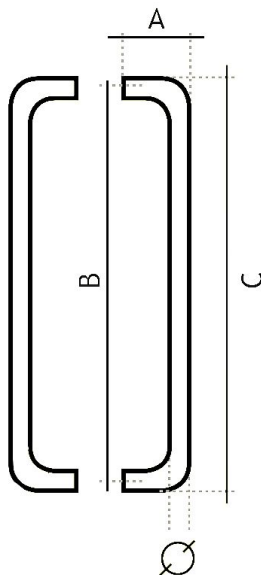

81250300 madlo PÁR

» DVERNÉ KOVANIA » MADLÁ

Dodávateľské číslo	1181250300
EAN	8426779079777
Značka	EUROLATON
Kód produktu	03780-0075

Madlo je určené pro skleněné nebo dřevěné dveře. Průměr vrtání je 13 mm pro skleněné dveře a 9 mm pro dřevěné dveře.

Cena včetně upevňovacího setu.

Dostupnosť na hlavnom sklade: u dodávateľa
Dostupné množstvo u dodávateľa: sklad dodávateľa

Parametry

Značka	EUROLATON
Farba	Nerez mat, F9 imitace nerez
Rozteč	300