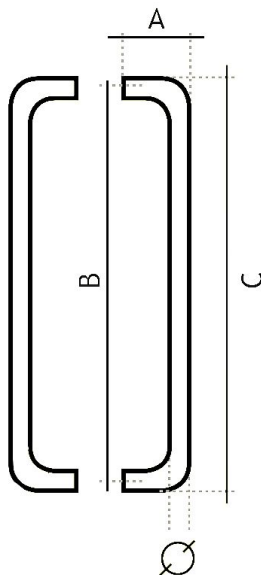

81250600 madlo jednostranné

» DVERNÉ KOVANIA » MADLÁ

Dodávateľské číslo

1181250600 2

Značka

EUROLATON

Kód produktu

03780-0100

Madlo je určené pro skleněné nebo dřevěné dveře. Průměr vrtání je 13 mm pro skleněné dveře a 9 mm pro dřevěné dveře.

Cena včetně upevňovacího setu.

Dostupnosť na hlavnom sklade:

u dodávateľa

Dostupné množstvo u dodávateľa:

sklad dodávateľa

Parametry

Značka

EUROLATON

Farba

Nerez mat, F9 imitace nerez

Rozteč

600