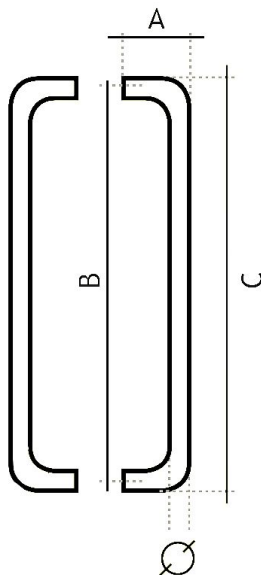

81250600 madlo PÁR

» DVERNÉ KOVANIA » MADLÁ

Dodávateľské číslo	1181250600
EAN	8426779019791
Značka	EUROLATON
Kód produktu	03780-0095

Madlo je určené pro skleněné nebo dřevěné dveře. Průměr vrtání je 13 mm pro skleněné dveře a 9 mm pro dřevěné dveře.

Cena včetně upevňovacího setu.

Dostupnosť na hlavnom sklade: u dodávateľa
Dostupné množstvo u dodávateľa: sklad dodávateľa

Parametry

Značka	EUROLATON
Farba	Nerez mat, F9 imitace nerez
Rozteč	600