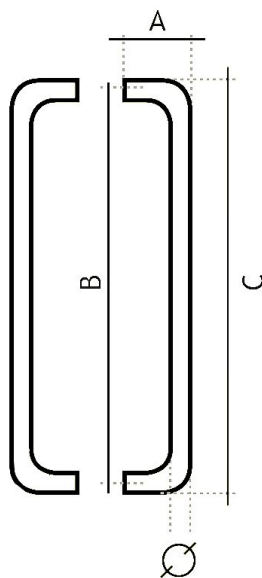

81300700 madlo nerez jednostranné montáž cez dvere

» DVERNÉ KOVANIA » MADLÁ

Dodávateľské číslo	1181300700_2
Značka	EUROLATON
Kód produktu	03780-0145

Madlo je určené pro skleněné nebo dřevěné dveře. Průměr vrtání je 13 mm pro skleněné dveře a 9 mm pro dřevěné dveře.

Cena včetně upevňovacího setu.

Dostupnosť na hlavnom sklade: u dodávateľa
Dostupné množstvo u dodávateľa: sklad dodávateľa

Parametry

Značka	EUROLATON
Farba	Nerez mat, F9 imitace nerez
Rozteč	700