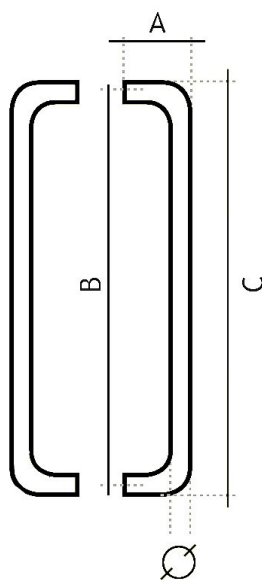

81300700 madlo nerez jednostranné montáž cez dvere

» DVERNÉ KOVANIA » MADLÁ

Dodávateľské číslo	1181300700_2
Značka	EUROLATON
Kód produktu	03780-0145

Madlo je určené pro skleněné nebo dřevěné dveře. Průměr vrtání je 13 mm pro skleněné dveře a 9 mm pro dřevěné dveře.

Cena včetně upevňovacího setu.

Dostupnosť na hlavnom sklade: u dodávateľa
Dostupné množstvo u dodávateľa: sklad dodávateľa

Parametry

Značka	EUROLATON
Farba	Nerez mat, F9 imitace nerez
Rozteč	700