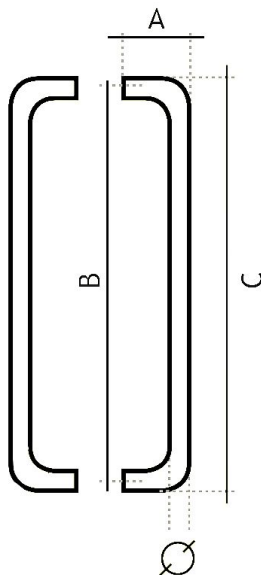

81300700 madlo PÁR

» DVERNÉ KOVANIA » MADLÁ

Dodávateľské číslo	1181300700
EAN	8426779052248
Značka	EUROLATON
Kód produktu	03780-0140

Madlo je určené pro skleněné nebo dřevěné dveře. Průměr vrtání je 13 mm pro skleněné dveře a 9 mm pro dřevěné dveře.

Cena včetně upevňovacího setu.

Dostupnosť na hlavnom sklade: u dodávateľa
Dostupné množstvo u dodávateľa: sklad dodávateľa

Parametry

Značka	EUROLATON
Farba	Nerez mat, F9 imitace nerez
Rozteč	700