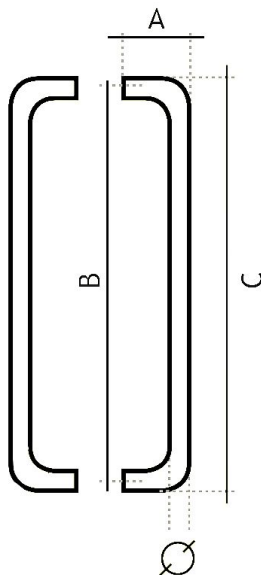

81300900 nerez jednostranné montáž cez dvere

» DVERNÉ KOVANIA » MADLÁ

Dodávateľské číslo

1181300900_2

Značka

EUROLATON

Kód produktu

03780-0165

Madlo je určené pro skleněné nebo dřevěné dveře. Průměr vrtání je 13 mm pro skleněné dveře a 9 mm pro dřevěné dveře.

Cena včetně upevňovacího setu.

Dostupnosť na hlavnom sklade:

u dodávateľa

Dostupné množstvo u dodávateľa:

sklad dodávateľa

Parametry

Značka

EUROLATON

Farba

Nerez mat, F9 imitace nerez

Rozteč

900