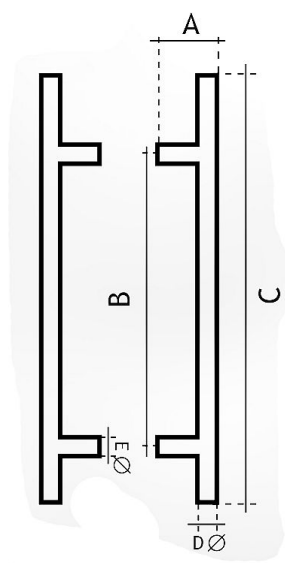

83300350 madlo nerez jednostranné

» DVERNÉ KOVANIA » MADLÁ

Dodávateľské číslo	1183300350_2
Značka	EUROLATON
Kód produktu	03780-0265

Madlo je určené pro skleněné nebo dřevěné dveře. Průměr vrtání je 13 mm pro skleněné dveře a 9 mm pro dřevěné dveře.

Cena včetně upevňovacího setu.

Dostupnost na hlavním sklade: u dodávatele
Dostupné množství u dodávatele: sklad dodávatele

Parametry

Značka	EUROLATON
Farba	Nerez mat, F9 imitace nerez
Rozteč	350