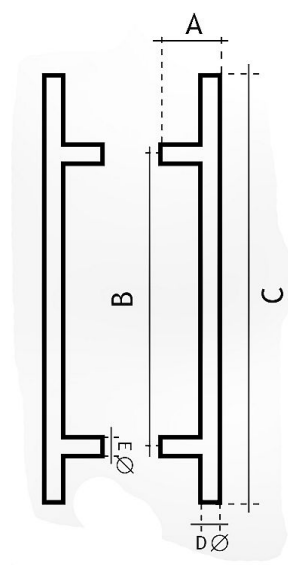

83300350 madlo PÁR

» DVERNÉ KOVANIA » MADLÁ

Dodávateľské číslo	1183300350
EAN	8426779019944
Značka	EUROLATON
Kód produktu	03780-0260

Madlo je určené pro skleněné nebo dřevěné dveře. Průměr vrtání je 13 mm pro skleněné dveře a 9 mm pro dřevěné dveře.

Cena včetně upevňovacího setu.

Dostupnosť na hlavnom sklade: u dodávateľa
Dostupné množstvo u dodávateľa: sklad dodávateľa

Parametry

Značka	EUROLATON
Farba	Nerez mat, F9 imitace nerez
Rozteč	350