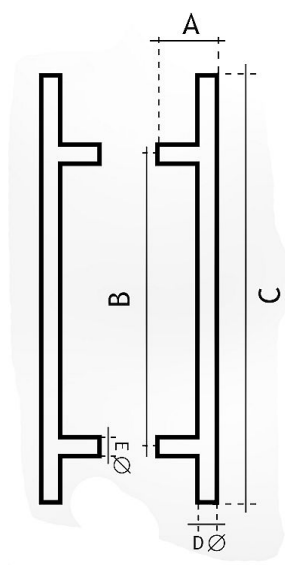

83300450 madlo jednostranné

» DVERNÉ KOVANIA » MADLÁ

Dodávateľské číslo	1183300450_2
Značka	EUROLATON
Kód produktu	03780-0275

Madlo je určené pro skleněné nebo dřevěné dveře. Průměr vrtání je 13 mm pro skleněné dveře a 9 mm pro dřevěné dveře.

Cena včetně upevňovacího setu.

Dostupnosť na hlavnom sklade:	u dodávateľa
Dostupné množstvo u dodávateľa:	sklad dodávateľa

Parametry

Značka	EUROLATON
Farba	Nerez mat, F9 imitace nerez
Rozteč	450