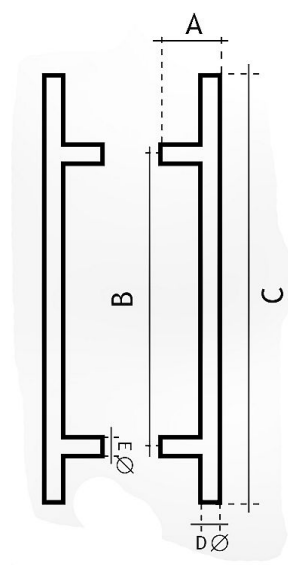

83300600 madlo PÁR

» DVERNÉ KOVANIA » MADLÁ

Dodávateľské číslo	1183300600
EAN	8426779019968
Značka	EUROLATON
Kód produktu	03780-0280

Madlo je určené pro skleněné nebo dřevěné dveře. Průměr vrtání je 13 mm pro skleněné dveře a 9 mm pro dřevěné dveře.

Cena včetně upevňovacího setu.

Dostupnosť na hlavnom sklade: u dodávateľa
Dostupné množstvo u dodávateľa: sklad dodávateľa

Parametry

Značka	EUROLATON
Farba	Nerez mat, F9 imitace nerez
Rozteč	600