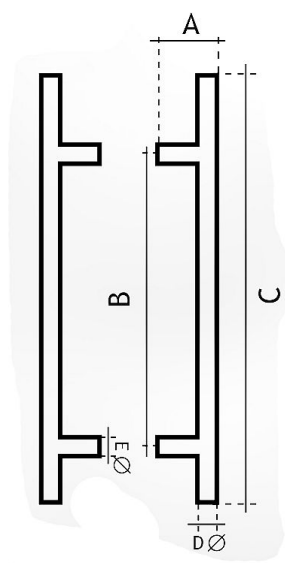

83300900 jednostranné madlo

» DVERNÉ KOVANIA » MADLÁ

Dodávateľské číslo	1183300900_2
Značka	EUROLATON
Kód produktu	03780-0295

Madlo je určené pro skleněné nebo dřevěné dveře. Průměr vrtání je 13 mm pro skleněné dveře a 9 mm pro dřevěné dveře.

Cena včetně upevňovacího setu.

Dostupnosť na hlavnom sklade: u dodávateľa
Dostupné množstvo u dodávateľa: sklad dodávateľa

Parametry

Značka	EUROLATON
Farba	Nerez mat, F9 imitace nerez
Rozteč	900