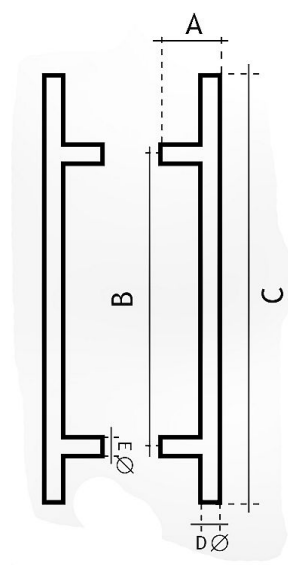

83300900 madlo PÁR

» DVERNÉ KOVANIA » MADLÁ

Dodávateľské číslo	1183300900
EAN	8426779019975
Značka	EUROLATON
Kód produktu	03780-0290

Madlo je určené pro skleněné nebo dřevěné dveře. Průměr vrtání je 13 mm pro skleněné dveře a 9 mm pro dřevěné dveře.

Cena včetně upevňovacího setu.

Dostupnosť na hlavnom sklade: u dodávateľa
Dostupné množstvo u dodávateľa: sklad dodávateľa

Parametry

Značka	EUROLATON
Farba	Nerez mat, F9 imitace nerez
Rozteč	900