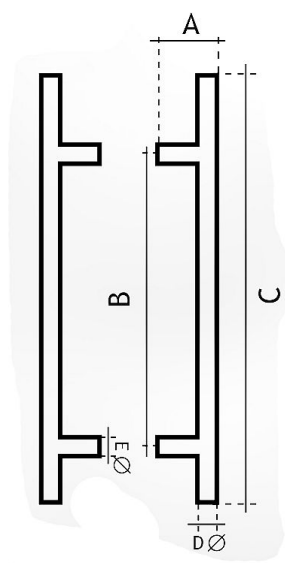

83301600 jednostranné madlo nerez mat

» DVERNÉ KOVANIA » MADLÁ

Dodávateľské číslo	1183301600_2
Značka	EUROLATON
Kód produktu	03780-0300

Madlo je určené pro skleněné nebo dřevěné dveře. Průměr vrtání je 13 mm pro skleněné dveře a 9 mm pro dřevěné dveře.

Cena včetně upevňovacího setu.

Dostupnosť na hlavnom sklade: u dodávateľa
Dostupné množstvo u dodávateľa: sklad dodávateľa

Parametry

Značka	EUROLATON
Farba	Nerez mat, F9 imitace nerez
Rozteč	1600