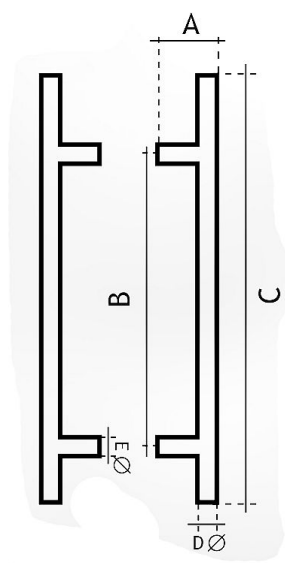

83301800 jednostranné madlo nerez mat

» DVERNÉ KOVANIA » MADLÁ

Dodávateľské číslo	1183301800_2
Značka	EUROLATON
Kód produktu	03780-0305

Madlo je určené pro skleněné nebo dřevěné dveře. Průměr vrtání je 13 mm pro skleněné dveře a 9 mm pro dřevěné dveře.

Cena včetně upevňovacího setu.

Dostupnost na hlavním sklade: u dodávatele
Dostupné množství u dodávatele: sklad dodávatele

Parametry

Značka	EUROLATON
Farba	Nerez mat, F9 imitace nerez
Rozteč	1600