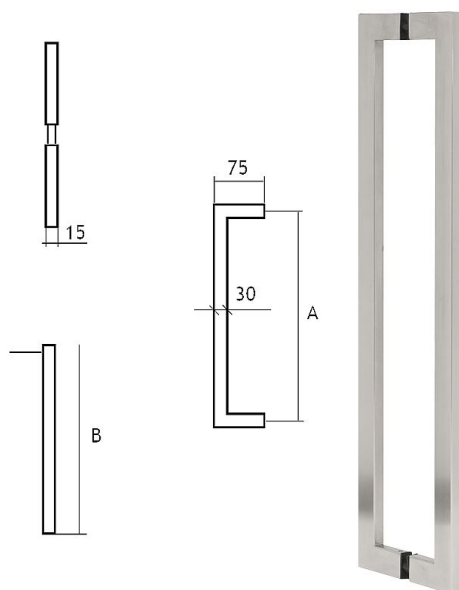

# 88630200 nerez madlo PÁR

» DVERNÉ KOVANIA » MADLÁ

	A	B
88630200	200 mm	230 mm
88630250	250 mm	260 mm
88630300	300 mm	330 mm
88630350	350 mm	380 mm
88630450	450 mm	480 mm
88630600	600 mm	630 mm
88630900	900 mm	930 mm

Dodávateľské číslo	1188630200
EAN	8426779051777
Značka	EUROLATON
Kód produktu	03780-0385

Madlo je určené pro skleněné nebo dřevěné dveře. Průměr vrtání je 9 mm pro skleněné dveře a 7 mm pro dřevěné dveře. Cena za pár madel. Cena včetně upevňovacího setu.

## Parametry

Značka	EUROLATON
Farba	Nerez mat, F9 imitace nerez
Rozteč	200