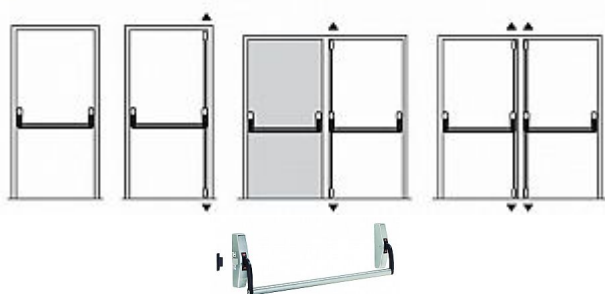

# 890100-35-2Z panika 1bodová strieborná

» DVERNÉ KOVANIA » PANIKOVÉ » HRAZDY

## Možné konfigurácie uzavírání

■ instalace pro jednokřídlé a dvoukřídlé dveře

## Popis

splňuje požadavky norem ČSN 73 0802 a ČSN 73 0804 - Požární bezpečnost staveb elegantní a moderní design splňuje funkční a flexibilní řešení požadavků na nouzové východy vhodná pro použití na frekventovaných místech budov dlouhá životnost, spolehlivost a bezpečnost protipožární provedení povrchová úprava: černá, stříbrná, bílá barva, eco nerez Technické údaje zabezpečení v jednom bodu vhodná pro jednokřídlé i dvoukřídlé dveře standardně dodávána pro výšku dveří do 2350 mm, pro vyšší dveře je možno použít prodlužovací prvky standardní délka madla je 1150 mm, na objednávku 1500 mm. Obě délky je možno upravit pro užší dveře. šířka konzole je 42 mm (vhodná i pro úzké rámy dveří) pravo-levé provedení