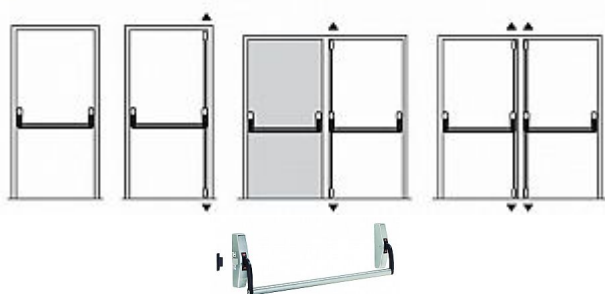

# 890100-35-2Z panika 1bodová strieborná

» DVERNÉ KOVANIA » PANIKOVÉ » HRAZDY

## Možné konfigurácie uzavírání

■ instalace pro jednokřídllové a dvoukřídllové dveře

## Popis

splňuje požadavky norem ČSN 73 0802 a ČSN 73 0804 - Požární bezpečnost staveb elegantní a moderní design splňuje funkční a flexibilní řešení požadavků na nouzové východy vhodná pro použití na frekventovaných místech budov dlouhá životnost, spolehlivost a bezpečnost protipožární provedení povrchová úprava: černá, stříbrná, bílá barva, eco nerez Technické údaje zabezpečení v jednom bodu vhodná pro jednokřídllové i dvoukřídllové dveře standardně dodávána pro výšku dveří do 2350 mm, pro vyšší dveře je možno použít prodlužovací prvky standardní délka madla je 1150 mm, na objednávku 1500 mm. Obě délky je možno upravit pro užší dveře. šířka konzole je 42 mm (vhodná i pro úzké rámy dveří) pravo-levé provedení