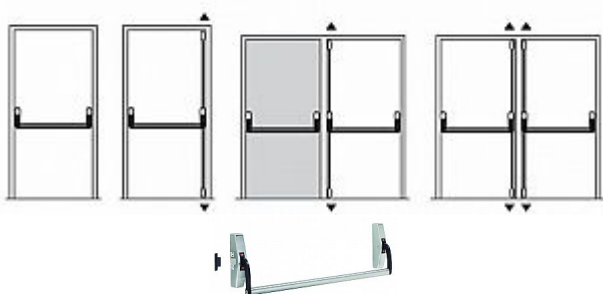

890100-35-2Z panika 1bodová strieborná

» DVERNÉ KOVANIA » PANIKOVÉ » HRAZDY

Možné konfigurácie uzavírání

■ instalace pro jednokřídlové a dvoukřídlové dveře

Popis

splňuje požadavky norem ČSN 73 0802 a ČSN 73 0804 - Požární bezpečnost staveb elegantní a moderní design splňuje funkční a flexibilní řešení požadavků na nouzové východy vhodná pro použití na frekventovaných místech budov dlouhá životnost, spolehlivost a bezpečnost protipožární provedení povrchová úprava: černá, stříbrná, bílá barva, eco nerez Technické údaje zabezpečení v jednom bodu vhodná pro jednokřídlové i dvoukřídlové dveře standardně dodávána pro výšku dveří do 2350 mm, pro vyšší dveře je možno použít prodlužovací prvky standardní délka madla je 1150 mm, na objednávku 1500 mm. Obě délky je možno upravit pro užší dveře. šířka konzole je 42 mm (vhodná i pro úzké rámy dveří) pravo-levé provedení

Dodávateľské číslo	286312001000420
EAN	8595030128890
Kód produktu	00650-0460
Balení	1 Ks

Paniková hrazda povrchová varianta certifikovaná dle normy EN1125. Použití na protipožárních a kouřotěsných dveřích.