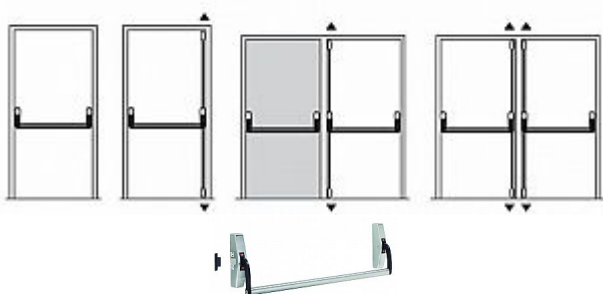

890100-36-2Z panika 1bodová čierna

» DVERNÉ KOVANIA » PANIKOVÉ » HRAZDY

Možné konfigurácie uzavírání

■ instalace pro jednokřídllové a dvoukřídllové dveře

Popis

splňuje požadavky norem ČSN 73 0802 a ČSN 73 0804 - Požární bezpečnost staveb elegantní a moderní design splňuje funkční a flexibilní řešení požadavků na nouzové východy vhodná pro použití na frekventovaných místech budov dlouhá životnost, spolehlivost a bezpečnost protipožární provedení povrchová úprava: černá, stříbrná, bílá barva, eco nerez Technické údaje zabezpečení v jednom bodu vhodná pro jednokřídllové i dvoukřídllové dveře standardně dodávána pro výšku dveří do 2350 mm, pro vyšší dveře je možno použít prodlužovací prvky standardní délka madla je 1150 mm, na objednávku 1500 mm. Obě délky je možno upravit pro užší dveře. šířka konzole je 42 mm (vhodná i pro úzké rámy dveří) pravo-levé provedení

Dodávateľské číslo	286312001000430
EAN	8595030128906
Kód produktu	00650-0463
Balení	1 Ks

Paniková hrazda povrchová varianta certifikovaná dle normy EN1125. Použití na protipožárních a kouřotěsných dveřích.