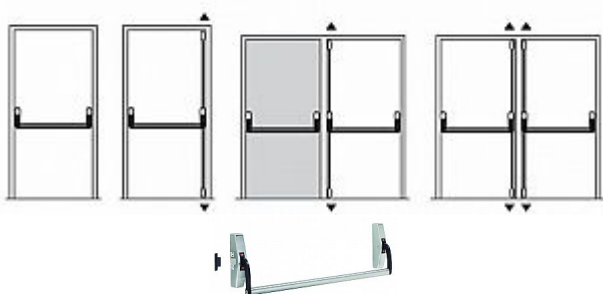

# 890100-36-2Z panika 1bodová čierna

» DVERNÉ KOVANIA » PANIKOVÉ » HRAZDY

## Možné konfigurácie uzavírání

■ instalace pro jednokřídlové a dvoukřídlové dveře

## Popis

splňuje požadavky norem ČSN 73 0802 a ČSN 73 0804 - Požární bezpečnost staveb elegantní a moderní design splňuje funkční a flexibilní řešení požadavků na nouzové východy vhodná pro použití na frekventovaných místech budov dlouhá životnost, spolehlivost a bezpečnost protipožární provedení povrchová úprava: černá, stříbrná, bílá barva, eco nerez Technické údaje zabezpečení v jednom bodu vhodná pro jednokřídlové i dvoukřídlové dveře standardně dodávána pro výšku dveří do 2350 mm, pro vyšší dveře je možno použít prodlužovací prvky standardní délka madla je 1150 mm, na objednávku 1500 mm. Obě délky je možno upravit pro užší dveře. šířka konzole je 42 mm (vhodná i pro úzké rámy dveří) pravo-levé provedení