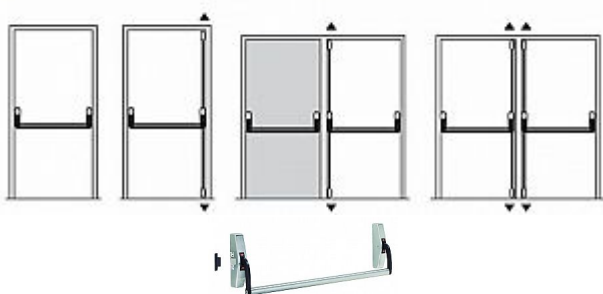

# 890100-36-2Z panika 1bodová čierna

» DVERNÉ KOVANIA » PANIKOVÉ » HRAZDY

## Možné konfigurácie uzavírání

■ instalace pro jednokřídllové a dvoukřídllové dveře

## Popis

splňuje požadavky norem ČSN 73 0802 a ČSN 73 0804 - Požární bezpečnost staveb elegantní a moderní design splňuje funkční a flexibilní řešení požadavků na nouzové východy vhodná pro použití na frekventovaných místech budov dlouhá životnost, spolehlivost a bezpečnost protipožární provedení povrchová úprava: černá, stříbrná, bílá barva, eco nerez Technické údaje zabezpečení v jednom bodu vhodná pro jednokřídllové i dvoukřídllové dveře standardně dodávána pro výšku dveří do 2350 mm, pro vyšší dveře je možno použít prodlužovací prvky standardní délka madla je 1150 mm, na objednávku 1500 mm. Obě délky je možno upravit pro užší dveře. šířka konzole je 42 mm (vhodná i pro úzké rámy dveří) pravo-levé provedení