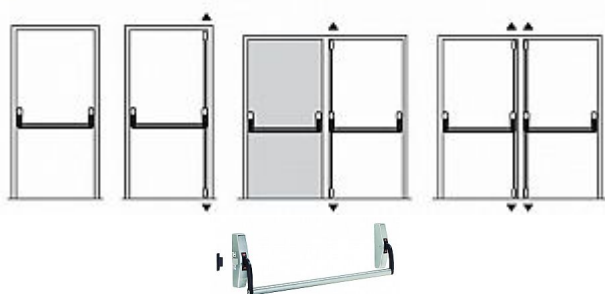

890100-36-2Z panika 1bodová čierna

» DVERNÉ KOVANIA » PANIKOVÉ » HRAZDY

Možné konfigurácie uzavírání

■ instalace pro jednokřídlové a dvoukřídlové dveře

Popis

splňuje požadavky norem ČSN 73 0802 a ČSN 73 0804 - Požární bezpečnost staveb elegantní a moderní design splňuje funkční a flexibilní řešení požadavků na nouzové východy vhodná pro použití na frekventovaných místech budov dlouhá životnost, spolehlivost a bezpečnost protipožární provedení povrchová úprava: černá, stříbrná, bílá barva, eco nerez Technické údaje zabezpečení v jednom bodu vhodná pro jednokřídlové i dvoukřídlové dveře standardně dodávána pro výšku dveří do 2350 mm, pro vyšší dveře je možno použít prodlužovací prvky standardní délka madla je 1150 mm, na objednávku 1500 mm. Obě délky je možno upravit pro užší dveře. šířka konzole je 42 mm (vhodná i pro úzké rámy dveří) pravo-levé provedení

Dodávateľské číslo	286312001000430
EAN	8595030128906
Kód produktu	00650-0463
Balení	1 Ks

Paniková hrazda povrchová varianta certifikovaná dle normy EN1125. Použití na protipožárních a kouřotěsných dveřích.