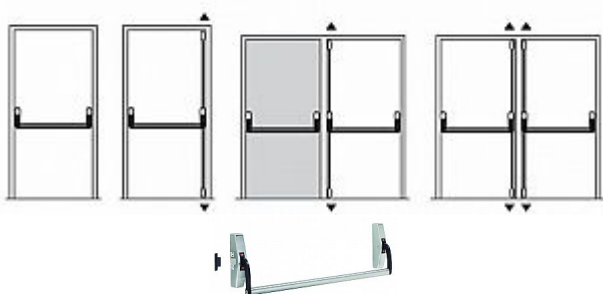

890100-37-2Z panika 1bodová biela

» DVERNÉ KOVANIA » PANIKOVÉ » HRAZDY

Možné konfigurácie uzavírání

■ instalace pro jednokřídlové a dvoukřídlové dveře

Popis

splňuje požadavky norem ČSN 73 0802 a ČSN 73 0804 - Požární bezpečnost staveb elegantní a moderní design splňuje funkční a flexibilní řešení požadavků na nouzové východy vhodná pro použití na frekventovaných místech budov dlouhá životnost, spolehlivost a bezpečnost protipožární provedení povrchová úprava: černá, stříbrná, bílá barva, eco nerez Technické údaje zabezpečení v jednom bodu vhodná pro jednokřídlové i dvoukřídlové dveře standardně dodávána pro výšku dveří do 2350 mm, pro vyšší dveře je možno použít prodlužovací prvky standardní délka madla je 1150 mm, na objednávku 1500 mm. Obě délky je možno upravit pro užší dveře. šířka konzole je 42 mm (vhodná i pro úzké rámy dveří) pravo-levé provedení

Dodávateľské číslo	286312001000440
EAN	8595030128913
Kód produktu	00650-0462
Balení	1 Ks

Paniková hrazda povrchová varianta certifikovaná dle normy EN1125. Použití na protipožárních a kouřotěsných dveřích.