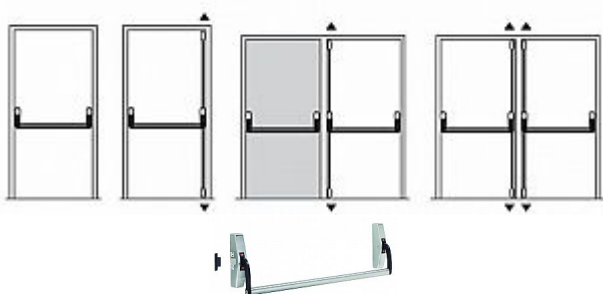

890100-37-2Z panika 1bodová biela

» DVERNÉ KOVANIA » PANIKOVÉ » HRAZDY

Možné konfigurácie uzavírání

■ instalace pro jednokřídlé a dvoukřídlé dveře

Popis

splňuje požadavky norem ČSN 73 0802 a ČSN 73 0804 - Požární bezpečnost staveb elegantní a moderní design splňuje funkční a flexibilní řešení požadavků na nouzové východy vhodná pro použití na frekventovaných místech budov dlouhá životnost, spolehlivost a bezpečnost protipožární provedení povrchová úprava: černá, stříbrná, bílá barva, eco nerez Technické údaje zabezpečení v jednom bodu vhodná pro jednokřídlé i dvoukřídlé dveře standardně dodávána pro výšku dveří do 2350 mm, pro vyšší dveře je možno použít prodlužovací prvky standardní délka madla je 1150 mm, na objednávku 1500 mm. Obě délky je možno upravit pro užší dveře. šířka konzole je 42 mm (vhodná i pro úzké rámy dveří) pravo-levé provedení

| | |
|--------------------|-----------------|
| Dodávateľské číslo | 286312001000440 |
| EAN | 8595030128913 |
| Kód produktu | 00650-0462 |
| Balení | 1 Ks |

Paniková hrazda povrchová varianta certifikovaná dle normy EN1125. Použití na protipožárních a kouřotěsných dveřích.