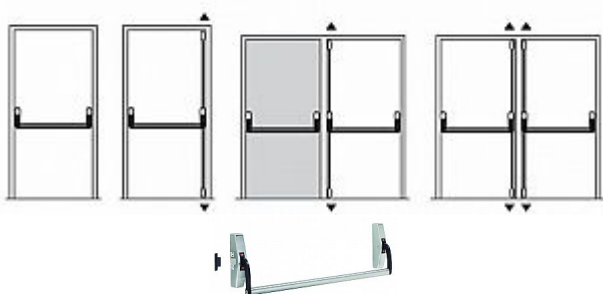

# 890100-37-2Z panika 1bodová biela

» DVERNÉ KOVANIA » PANIKOVÉ » HRAZDY

## Možné konfigurácie uzavírání

■ instalace pro jednokřídlé a dvoukřídlé dveře

## Popis

splňuje požadavky norem ČSN 73 0802 a ČSN 73 0804 - Požární bezpečnost staveb elegantní a moderní design splňuje funkční a flexibilní řešení požadavků na nouzové východy vhodná pro použití na frekventovaných místech budov dlouhá životnost, spolehlivost a bezpečnost protipožární provedení povrchová úprava: černá, stříbrná, bílá barva, eco nerez Technické údaje zabezpečení v jednom bodu vhodná pro jednokřídlé i dvoukřídlé dveře standardně dodávána pro výšku dveří do 2350 mm, pro vyšší dveře je možno použít prodlužovací prvky standardní délka madla je 1150 mm, na objednávku 1500 mm. Obě délky je možno upravit pro užší dveře. šířka konzole je 42 mm (vhodná i pro úzké rámy dveří) pravo-levé provedení