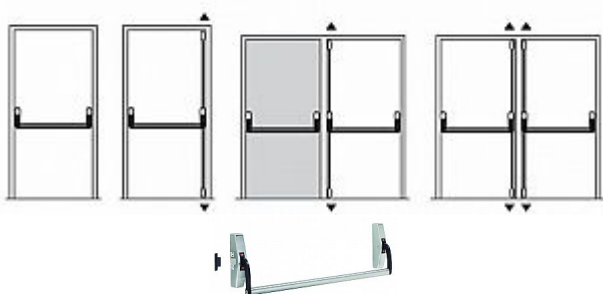

890100-37-2Z panika 1bodová biela

» DVERNÉ KOVANIA » PANIKOVÉ » HRAZDY

Možné konfigurácie uzavírání

■ instalace pro jednokřídllové a dvoukřídllové dveře

Popis

splňuje požadavky norem ČSN 73 0802 a ČSN 73 0804 - Požární bezpečnost staveb elegantní a moderní design splňuje funkční a flexibilní řešení požadavků na nouzové východy vhodná pro použití na frekventovaných místech budov dlouhá životnost, spolehlivost a bezpečnost protipožární provedení povrchová úprava: černá, stříbrná, bílá barva, eco nerez Technické údaje zabezpečení v jednom bodu vhodná pro jednokřídllové i dvoukřídllové dveře standardně dodávána pro výšku dveří do 2350 mm, pro vyšší dveře je možno použít prodlužovací prvky standardní délka madla je 1150 mm, na objednávku 1500 mm. Obě délky je možno upravit pro užší dveře. šířka konzole je 42 mm (vhodná i pro úzké rámy dveří) pravo-levé provedení

Dodávateľské číslo	286312001000440
EAN	8595030128913
Kód produktu	00650-0462
Balení	1 Ks

Paniková hrazda povrchová varianta certifikovaná dle normy EN1125. Použití na protipožárních a kouřotěsných dveřích.