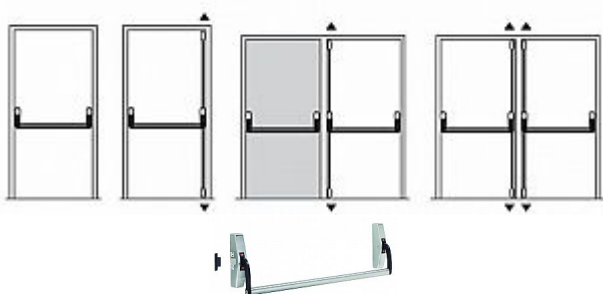

890100-37-2Z panika 1bodová biela

» DVERNÉ KOVANIA » PANIKOVÉ » HRAZDY

Možné konfigurácie uzavírání

■ instalace pro jednokřídlé a dvoukřídlé dveře

Popis

splňuje požadavky norem ČSN 73 0802 a ČSN 73 0804 - Požární bezpečnost staveb elegantní a moderní design splňuje funkční a flexibilní řešení požadavků na nouzové východy vhodná pro použití na frekventovaných místech budov dlouhá životnost, spolehlivost a bezpečnost protipožární provedení povrchová úprava: černá, stříbrná, bílá barva, eco nerez Technické údaje zabezpečení v jednom bodu vhodná pro jednokřídlé i dvoukřídlé dveře standardně dodávána pro výšku dveří do 2350 mm, pro vyšší dveře je možno použít prodlužovací prvky standardní délka madla je 1150 mm, na objednávku 1500 mm. Obě délky je možno upravit pro užší dveře. šířka konzole je 42 mm (vhodná i pro úzké rámy dveří) pravo-levé provedení

Dodávateľské číslo	286312001000440
EAN	8595030128913
Kód produktu	00650-0462
Balení	1 Ks

Paniková hrazda povrchová varianta certifikovaná dle normy EN1125. Použití na protipožárních a kouřotěsných dveřích.