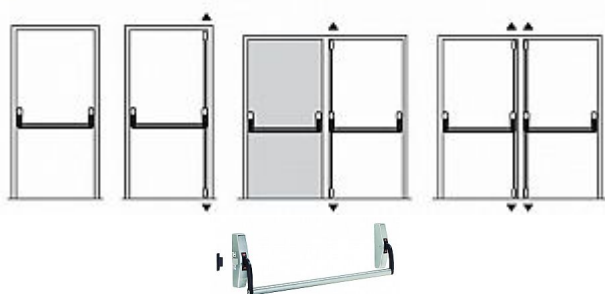

890100-37-2Z panika 1bodová biela

» DVERNÉ KOVANIA » PANIKOVÉ » HRAZDY

Možné konfigurácie uzavírání

■ instalace pro jednokřídllové a dvoukřídllové dveře

Popis

splňuje požadavky norem ČSN 73 0802 a ČSN 73 0804 - Požární bezpečnost staveb elegantní a moderní design splňuje funkční a flexibilní řešení požadavků na nouzové východy vhodná pro použití na frekventovaných místech budov dlouhá životnost, spolehlivost a bezpečnost protipožární provedení povrchová úprava: černá, stříbrná, bílá barva, eco nerez Technické údaje zabezpečení v jednom bodu vhodná pro jednokřídllové i dvoukřídllové dveře standardně dodávána pro výšku dveří do 2350 mm, pro vyšší dveře je možno použít prodlužovací prvky standardní délka madla je 1150 mm, na objednávku 1500 mm. Obě délky je možno upravit pro užší dveře. šířka konzole je 42 mm (vhodná i pro úzké rámy dveří) pravo-levé provedení

Dodávateľské číslo	286312001000440
EAN	8595030128913
Kód produktu	00650-0462
Balení	1 Ks

Paniková hrazda povrchová varianta certifikovaná dle normy EN1125. Použití na protipožárních a kouřotěsných dveřích.