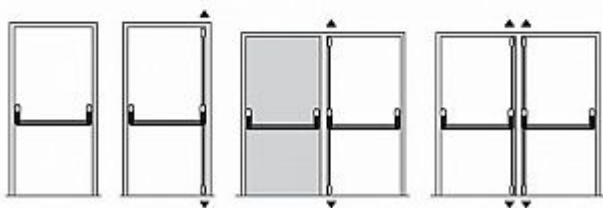

890200-40-2Z panika 2bodová strieborná

» DVERNÉ KOVANIA » PANIKOVÉ » HRAZDY

Možné konfigurácie uzavírání

■ instalace pro jednokřídlové a dvoukřídlové dveře

Popis

certifikovaná dle normy EN 1125 splňuje požadavky norem ČSN 73 0802 a ČSN 73 0804 - Požární bezpečnost staveb elegantní a moderní design splňuje funkční a flexibilní řešení požadavků na nouzové východy vhodná pro použití na frekventovaných místech budov dlouhá životnost, spolehlivost a bezpečnost protipožární provedení povrchová úprava: černá, stříbrná, bílá barva, eco nerez Technické údaje zabezpečení ve dvou bodech "vhoná pro jednokřídlové i dvoukřídlové dveře horní a dolní táhla jsou dodávána včetně krytů standardně dodávána pro výšku dveří do 2350 mm, pro vyšší dveře je možno použít prodlužovací prvky standardní délka madla je 1150 mm, na objednávku 1500 mm. Obě délky je možno upravit pro užší dveře. šířka konzole je 42 mm (vhodná i pro úzké rámy dveří) pravo-levé provedení

Dodávateľské číslo	286312001000560
EAN	8595030129613
Kód produktu	00650-0465
Balení	1 Ks

Paniková hrazda povrchová varianta certifikovaná dle normy EN1125. Použití na protipožárních a kouřotěsných dveřích.