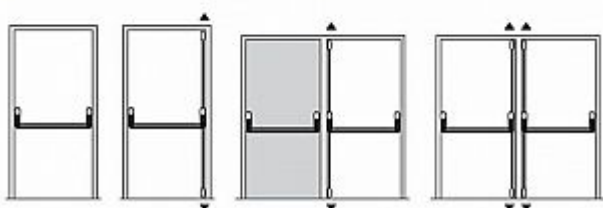

# 890200-40-2Z panika 2bodová stříborná

» DVERNÉ KOVANIA » PANIKOVÉ » HRAZDY

## Možné konfigurace uzavírání

■ instalace pro jednokřídlové a dvoukřídlové dveře

## Popis

certifikována dle normy EN 1125 splňuje požadavky norem ČSN 73 0802 a ČSN 73 0804 - Požární bezpečnost staveb elegantní a moderní design splňuje funkční a flexibilní řešení požadavků na nouzové východy vhodná pro použití na frekventovaných místech budov dlouhá životnost, spolehlivost a bezpečnost protipožární provedení povrchová úprava: černá, stříbrná, bílá barva, eco nerez Technické údaje zabezpečení ve dvou bodech "vhoná pro jednokřídlové i dvoukřídlové dveře horní a dolní táhla jsou dodávána včetně krytů standardně dodávána pro výšku dveří do 2350 mm, pro vyšší dveře je možno použít prodlužovací prvky standardní délka madla je 1150 mm, na objednávku 1500 mm. Obě délky je možno upravit pro užší dveře. šířka konzole je 42 mm (vhodná i pro úzké rámy dveří) pravo-levé provedení