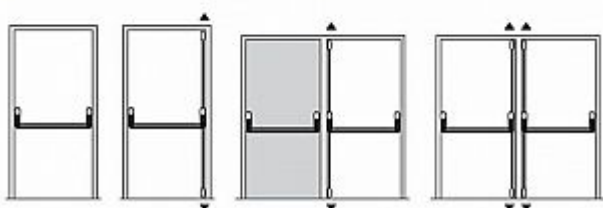

890200-40-2Z panika 2bodová stříborná

» DVERNÉ KOVANIA » PANIKOVÉ » HRAZDY

Možné konfigurace uzavírání

■ instalace pro jednokřídlové a dvoukřídlové dveře

Popis

certifikována dle normy EN 1125 splňuje požadavky norem ČSN 73 0802 a ČSN 73 0804 - Požární bezpečnost staveb elegantní a moderní design splňuje funkční a flexibilní řešení požadavků na nouzové východy vhodná pro použití na frekventovaných místech budov dlouhá životnost, spolehlivost a bezpečnost protipožární provedení povrchová úprava: černá, stříbrná, bílá barva, eco nerez Technické údaje zabezpečení ve dvou bodech "vhoná pro jednokřídlové i dvoukřídlové dveře horní a dolní táhla jsou dodávána včetně krytů standardně dodávána pro výšku dveří do 2350 mm, pro vyšší dveře je možno použít prodlužovací prvky standardní délka madla je 1150 mm, na objednávku 1500 mm. Obě délky je možno upravit pro užší dveře. šířka konzole je 42 mm (vhodná i pro úzké rámy dveří) pravo-levé provedení

Dodávateľské číslo	286312001000560
EAN	8595030129613
Kód produktu	00650-0465
Balení	1 Ks

Paniková hrazda povrchová varianta certifikována dle normy EN1125. Použití na protipožárních a kouřotěsných dveřích.